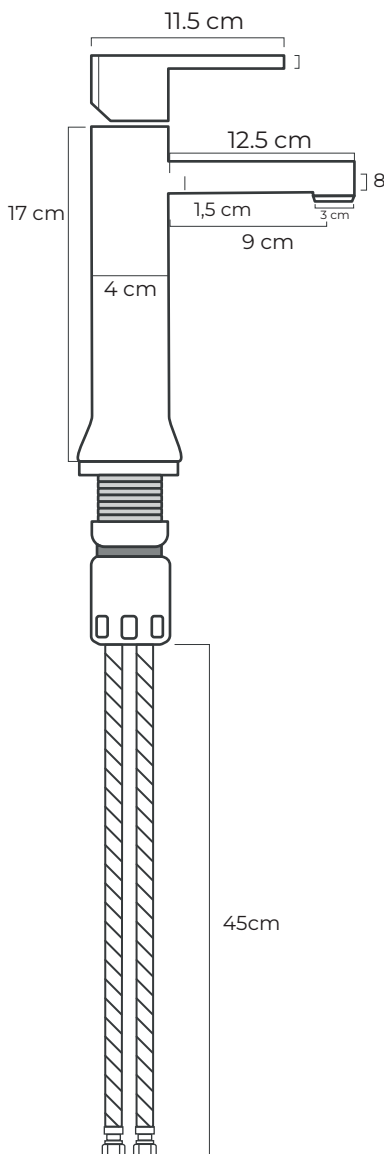

CUMPLE CON NORMA

INEN 3123