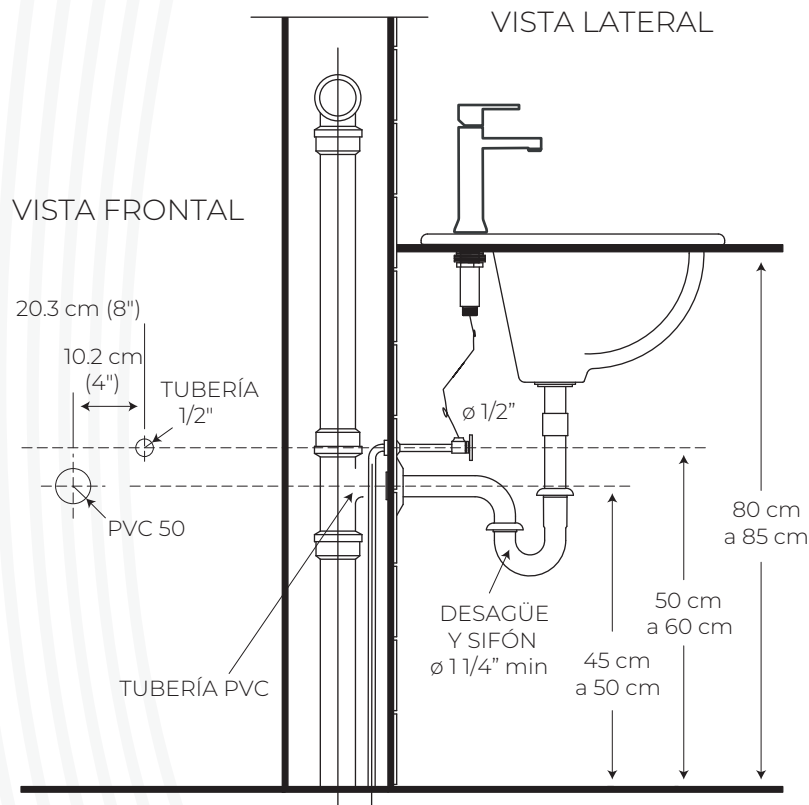

BENEFICIOS

- Al estar fabricado con latón, cuenta con una mayor durabilidad y resistencia, debido a la combinación de cobre y zinc.
- Fácil adaptación a cualquier diseño de baños.
- Contamos con el respaldo de diseño y calidad internacional, que nos permite innovar constantemente.
- Duradero frente a la corrosión y materiales salinos.

LIMPIEZA Y MANTENIMIENTO

- Usar de preferencia repuestos originales comercializados por BEL'EAU.
- No utilizar productos de limpieza que contengan ácidos (clorhídrico, fórmico, fosfórico o acético), alcohol, antical u otros similares.
- No usar vaporizadores.
- No usar productos abrasivos, como esponjas.
- No aplicar directamente el producto de limpieza sobre la grifería; en su lugar humedecer un paño de fibra suave y luego limpiar.