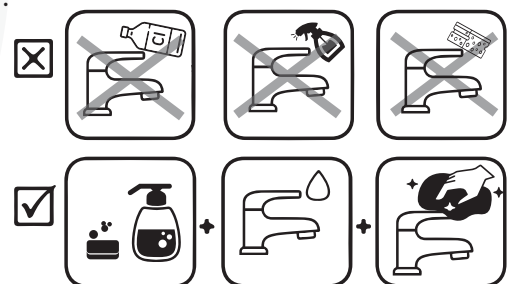

Negro
Mate

CARACTERÍSTICAS

Material: Aleación de cobre y zinc (Latón)

Tipo: Mezcladora de baño.

Cartucho: Cerámico de cierre hermético

Presión de agua recomendada:
20 psi (140 kPa) a 125 psi (860 kPa)

CUMPLE CON NORMA

INEN 3123

BENEFICIOS

- Al estar fabricado con latón, cuenta con una mayor durabilidad y resistencia, debido a la combinación de cobre y zinc.
- Fácil adaptación a cualquier diseño de baños.
- Contamos con el respaldo de diseño y calidad internacional, que nos permite innovar constantemente.
- Duradero frente a la corrosión y materiales salinos.

LIMPIEZA Y MANTENIMIENTO

- Usar de preferencia repuestos originales comercializados por BEL'EAU.
- No utilizar productos de limpieza que contengan ácidos (clorhídrico, fórmico, fosfórico o acético), alcohol, antical u otros similares.
- No usar vaporizadores.
- No usar productos abrasivos, como esponjas.
- No aplicar directamente el producto de limpieza sobre la grifería; en su lugar humedecer un paño de fibra suave y luego limpiar.