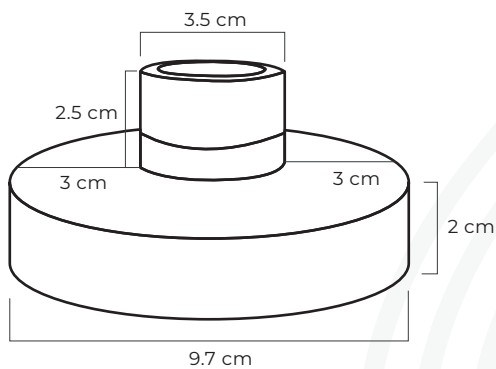

BELÉAU®

LA FUENTE DE LA VIDA ■■■

¡Transforma tu experiencia de baño!
Disfruta la innovación en cada momento.

DUCHA EURE

CÓDIGO: BD03008C

Medidas: 17 cm x 2 cm x 9,7 cm

COLOR

Cromo

CARACTERÍSTICAS

Material: Aleación de cobre y zinc (Latón)

Tipo: Ducha para baño

Presión de agua recomendada:
20 psi (140 kPa) a 125 psi (860 kPa)

CUMPLE CON NORMA

INEN 3123

BENEFICIOS

- Al estar fabricado con latón, cuenta con una mayor durabilidad y resistencia, debido a la combinación de cobre y zinc.
- Fácil adaptación a cualquier diseño de baño.
- Contamos con el respaldo de diseño y calidad internacional, que nos permite innovar constantemente.
- Duradero frente a la corrosión y materiales salinos.