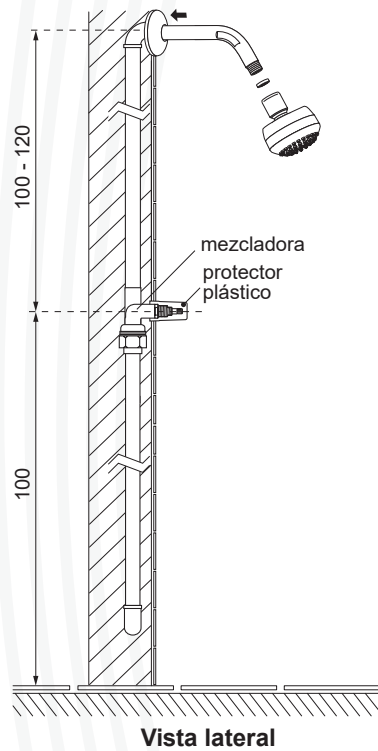

BELÉAU®

LA FUENTE DE LA VIDA ■■■

¡Transforma tu experiencia de baño!
Disfruta la innovación en cada momento.

DUCHA EURE

CÓDIGO: BD03008C

Medidas: 17 cm x 2 cm x 9,7 cm

COLOR

Cromo

CARACTERÍSTICAS

Material: Aleación de cobre y zinc (Latón)

Tipo: Ducha para baño

Presión de agua recomendada:
20 psi (140 kPa) a 125 psi (860 kPa)

CUMPLE CON NORMA

INEN 3123

BENEFICIOS

- Al estar fabricado con latón, cuenta con una mayor durabilidad y resistencia, debido a la combinación de cobre y zinc.
- Fácil adaptación a cualquier diseño de baño.
- Contamos con el respaldo de diseño y calidad internacional, que nos permite innovar constantemente.
- Duradero frente a la corrosión y materiales salinos.