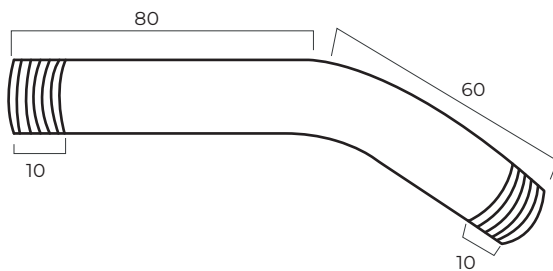

BELÉAU®

LA FUENTE DE LA VIDA ■■■

¡Transforma tu experiencia de baño!
Disfruta la innovación en cada momento.

DUCHA EURE

CÓDIGO: BD03008C

Medidas: 17 cm x 2 cm x 9,7 cm

COLOR

Cromo

CARACTERÍSTICAS

Material: Aleación de cobre y zinc (Latón)

Tipo: Ducha para baño

Presión de agua recomendada:
20 psi (140 kPa) a 125 psi (860 kPa)

CUMPLE CON NORMA

INEN 3123

BENEFICIOS

- Al estar fabricado con latón, cuenta con una mayor durabilidad y resistencia, debido a la combinación de cobre y zinc.
- Fácil adaptación a cualquier diseño de baño.
- Contamos con el respaldo de diseño y calidad internacional, que nos permite innovar constantemente.
- Duradero frente a la corrosión y materiales salinos.