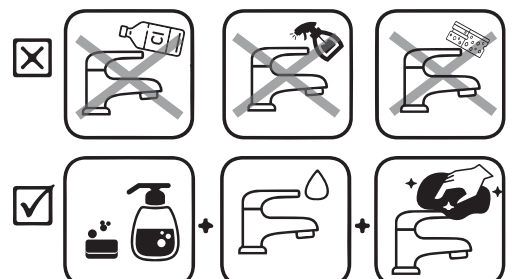

BELÉAU®

LA FUENTE DE LA VIDA ■■■

¡Transforma tu experiencia de baño!
Disfruta la innovación en cada momento.

DUCHA EURE

CÓDIGO: BD03008C

Medidas: 17 cm x 2 cm x 9,7 cm

COLOR

Cromo

CARACTERÍSTICAS

Material: Aleación de cobre y zinc (Latón)

Tipo: Ducha para baño

Presión de agua recomendada:
20 psi (140 kPa) a 125 psi (860 kPa)

CUMPLE CON NORMA

INEN 3123

BENEFICIOS

- Al estar fabricado con latón, cuenta con una mayor durabilidad y resistencia, debido a la combinación de cobre y zinc.
- Fácil adaptación a cualquier diseño de baño.
- Contamos con el respaldo de diseño y calidad internacional, que nos permite innovar constantemente.
- Duradero frente a la corrosión y materiales salinos.

LIMPIEZA Y MANTENIMIENTO

- Usar de preferencia repuestos originales comercializados por BEL'EAU.
- No utilizar productos de limpieza que contengan ácidos (clorhídrico, fórmico, fosfórico o acético), alcohol, antical u otros similares.
- No usar vaporizadores.
- No usar productos abrasivos, como esponjas.
- No aplicar directamente el producto de limpieza sobre la grifería; en su lugar humedecer un paño de fibra suave y luego limpiar.