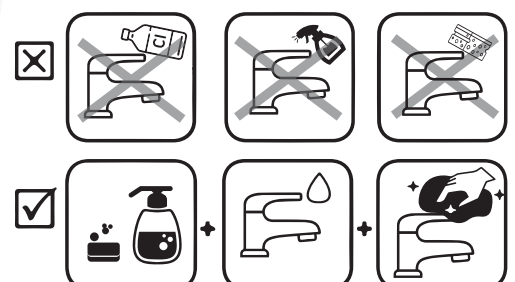

LIMPIEZA Y MANTENIMIENTO

- Usar de preferencia repuestos originales comercializados por BEL'EAU.
- No utilizar productos de limpieza que contengan ácidos (clorhídrico, fórmico, fosfórico o acético), alcohol, antical u otros similares.
- No usar vaporizadores.
- No usar productos abrasivos, como esponjas.
- No aplicar directamente el producto de limpieza sobre la grifería; en su lugar humedecer un paño de fibra suave y luego limpiar.