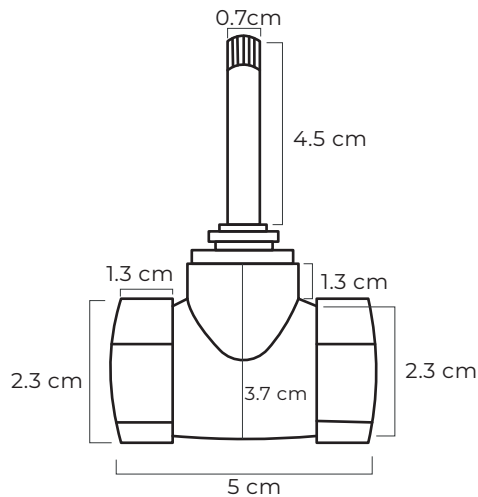

## LLAVE DE DUCHA TOUQUES

**CÓDIGO:** BD02003C

**Medidas:** 8 cm x 5.5 cm x 5.5 cm

### CARACTERÍSTICAS

**Material:** Aleación de cobre y zinc (Latón)

**Cartucho:** De cierre hermético

**Tipo:** Llave de ducha para baño

**Presión de agua recomendada:**  
20 psi (140 kPa) a 125 psi (860 kPa)