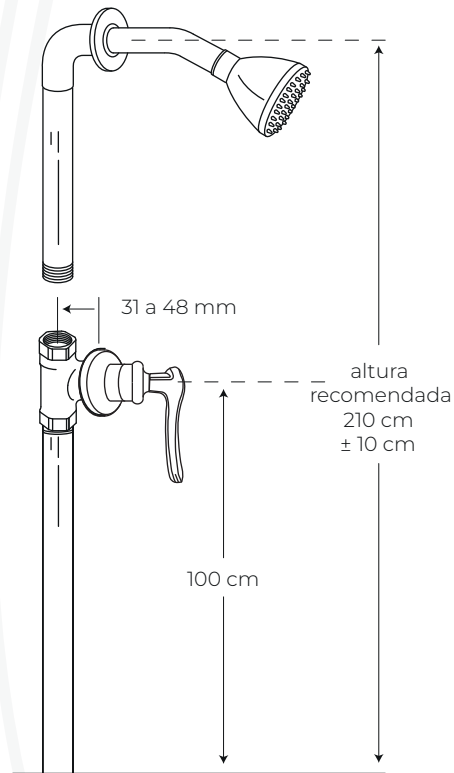

ESPECIFICACIONES