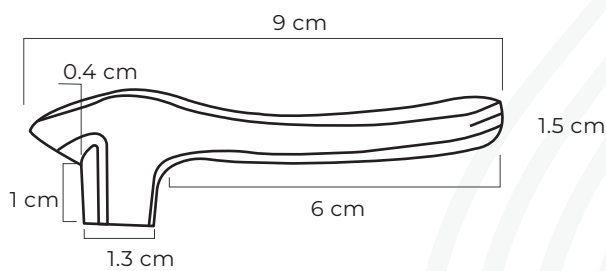

CUMPLE CON NORMA

INEN 3123