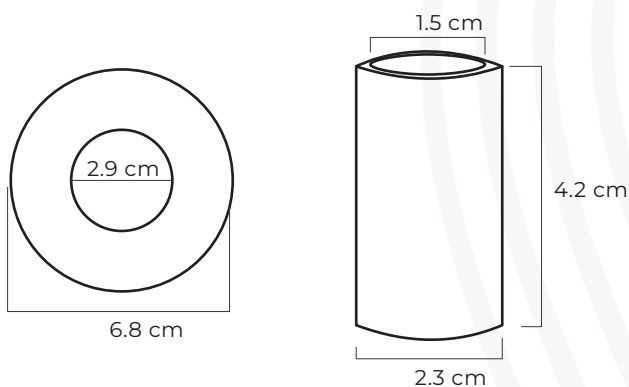

CUMPLE CON NORMA

INEN 3123