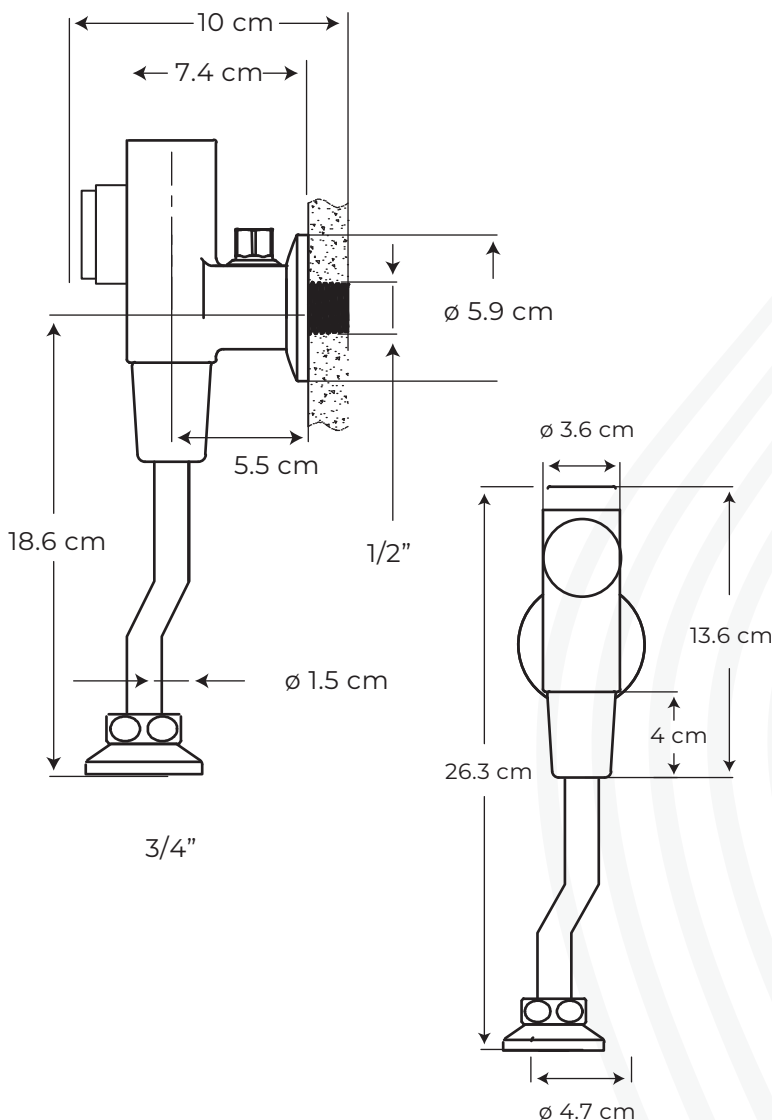

## LLAVE DE URINARIO PUSH ALLOS

CÓDIGO: BT04005C

Medidas: 26.3cm x 10 cm x 4.7 cm

COLOR \_\_\_\_\_

Cromo

CARACTERÍSTICAS \_\_\_\_\_

**Material:** Aleación de cobre y zinc (Latón)

**Superficie:** Cromo

**Tipo:** Llave de urinario

**Cartucho:** Cierre automatico

**Presión de agua recomendada:**  
20 psi (140 kPa) a 125 psi (860 kPa)

**CUMPLE CON NORMA** \_\_\_\_\_

INEN 3123