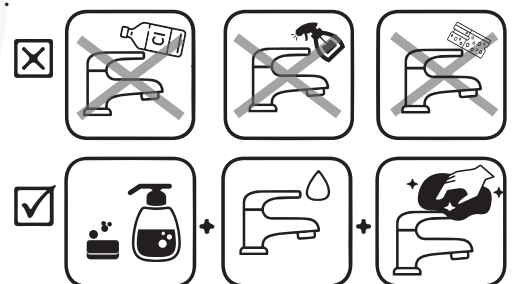

LIMPIEZA Y MANTENIMIENTO

- Usar de preferencia repuestos originales comercializados por BEL'EAU.
- No utilizar productos de limpieza que contengan ácidos (clorhídrico, fórmico, fosfórico o acético), alcohol, antical u otros similares.
- No usar vaporizadores.
- No usar productos abrasivos, como esponjas.
- No aplicar directamente el producto de limpieza sobre la grifería; en su lugar humedecer un paño de fibra suave y luego limpiar.