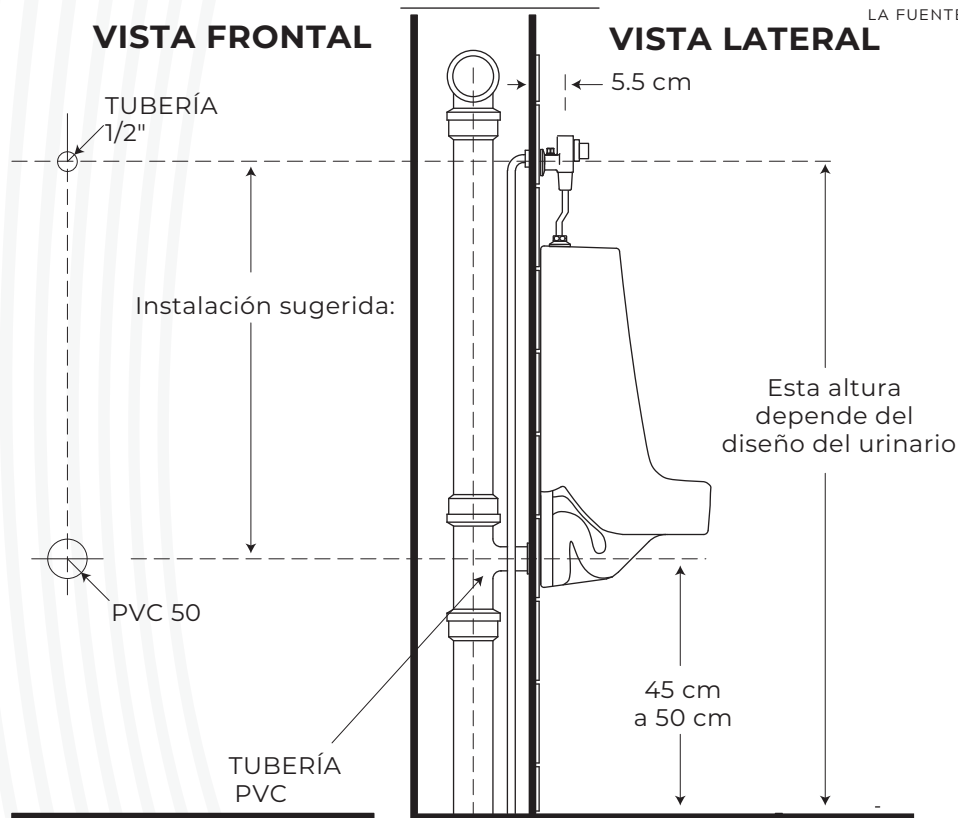

## LLAVE DE URINARIO PUSH ALLOS

CÓDIGO: BT04005C

Medidas: 26.3cm x 10 cm x 4.7 cm

COLOR \_\_\_\_\_

Cromo

CARACTERÍSTICAS \_\_\_\_\_

**Material:** Aleación de cobre y zinc (Latón)

**Superficie:** Cromo

**Tipo:** Llave de urinario

**Cartucho:** Cierre automatico

**Presión de agua recomendada:**  
20 psi (140 kPa) a 125 psi (860 kPa)

**CUMPLE CON NORMA** \_\_\_\_\_

INEN 3123