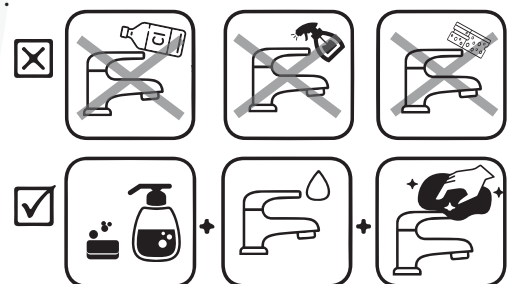

CARACTERÍSTICAS _____

Material: Aleación de cobre y zinc (Latón)

Superficie: Cromo

Tipo: Llave de urinario

Cartucho: Cierre automatico

Accionamiento: 1/4 de vuelta

Presión de agua recomendada:
20 psi (140 kPa) a 125 psi (860 kPa)

CUMPLE CON NORMA _____

INEN 3123

BENEFICIOS

- Al estar fabricado con latón cuenta con una mayor durabilidad y resistencia, debido a la combinación de cobre y zinc.
- Fácil adaptación a cualquier diseño de baños.
- Contamos con el respaldo de diseño y calidad internacional, que nos permite innovar constantemente.
- Duradero frente a la corrosión y materiales salinos.

LIMPIEZA Y MANTENIMIENTO

- Usar de preferencia repuestos originales comercializados por BEL'EAU.
- No utilizar productos de limpieza que contengan ácidos (clorhídrico, fórmico, fosfórico o acético), alcohol, antical u otros similares.
- No usar vaporizadores.
- No usar productos abrasivos, como esponjas.
- No aplicar directamente el producto de limpieza sobre la grifería; en su lugar humedecer un paño de fibra suave y luego limpiar.