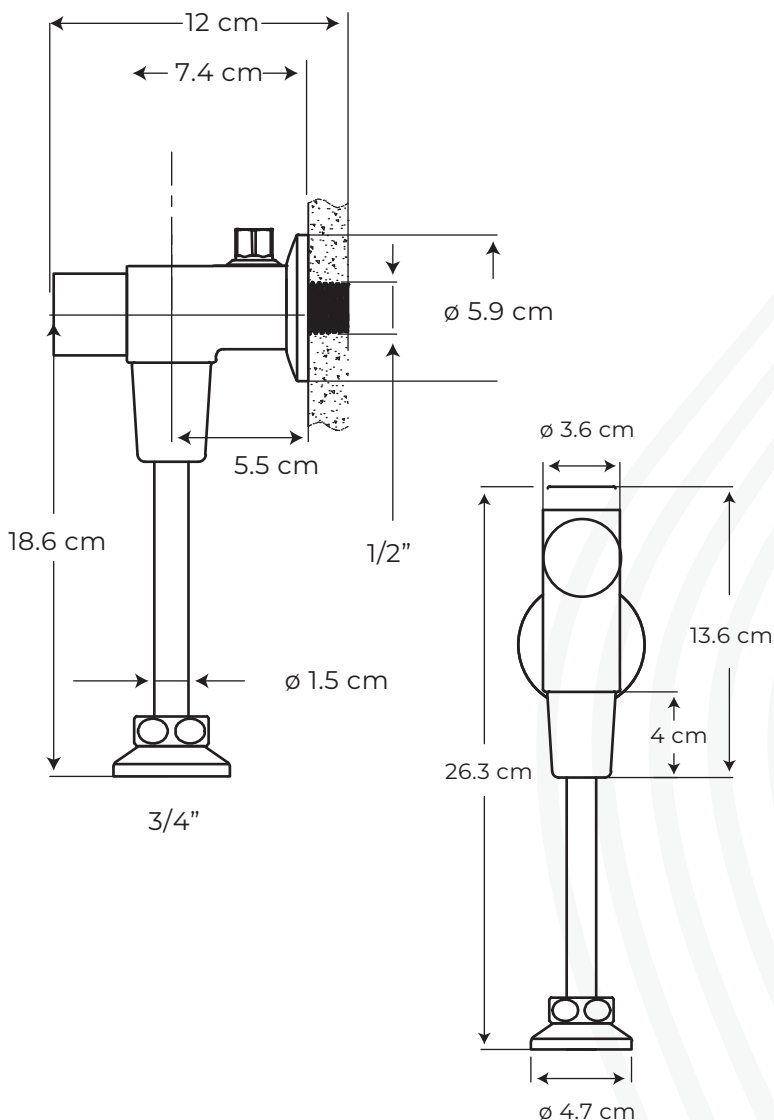

LLAVE DE URINARIO PUSH LEMAN

CÓDIGO: BB02012C

Medidas: 26.3cm x 4.7cm x 12 cm

COLOR _____

Cromo

CARACTERÍSTICAS _____

Material: Aleación de cobre y zinc (Latón)

Superficie: Cromo

Tipo: Llave de urinario

Cartucho: Cierre automatico

Accionamiento: 1/4 de vuelta

Presión de agua recomendada:
20 psi (140 kPa) a 125 psi (860 kPa)

CUMPLE CON NORMA _____

INEN 3123