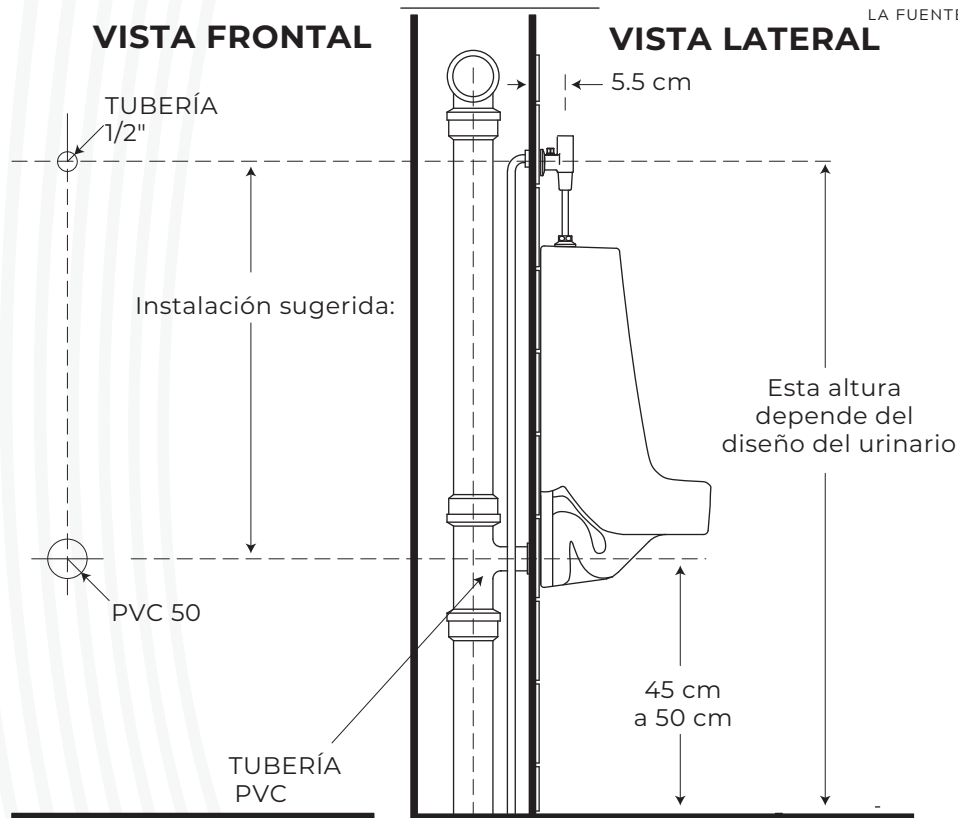

BENEFICIOS

- Al estar fabricado con latón cuenta con una mayor durabilidad y resistencia, debido a la combinación de cobre y zinc.
- Fácil adaptación a cualquier diseño de baños.
- Contamos con el respaldo de diseño y calidad internacional, que nos permite innovar constantemente.
- Duradero frente a la corrosión y materiales salinos.

LIMPIEZA Y MANTENIMIENTO

- Usar de preferencia repuestos originales comercializados por BEL'EAU.
- No utilizar productos de limpieza que contengan ácidos (clorhídrico, fórmico, fosfórico o acético), alcohol, antical u otros similares.
- No usar vaporizadores.
- No usar productos abrasivos, como esponjas.
- No aplicar directamente el producto de limpieza sobre la grifería; en su lugar humedecer un paño de fibra suave y luego limpiar.