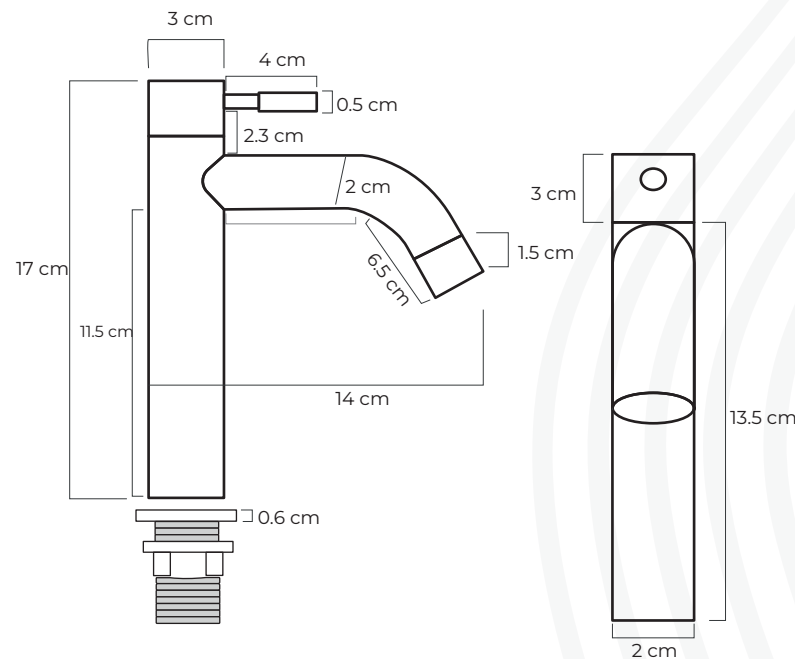

BEL'EAU®

LA FUENTE DE LA VIDA

¡Añade un toque de modernidad a tu baño!
Descubre las mezcladoras de Bel'eau.

MEZCLADORA DE BAÑO GARONA

CÓDIGO: BB01014C
BB01014N

Medidas: 11 cm x 3 cm x 14 cm

COLOR

Cromo

Negro
Mate

CARACTERÍSTICAS

Material: Aleación de cobre y zinc
(Latón)

Tipo: Mezcladora de baño.

Cartucho: Cerámico de cierre
hermético

Presión de agua recomendada:
20 psi (140 kPa) a 125 psi (860 kPa)

CUMPLE CON NORMA

INEN 3123