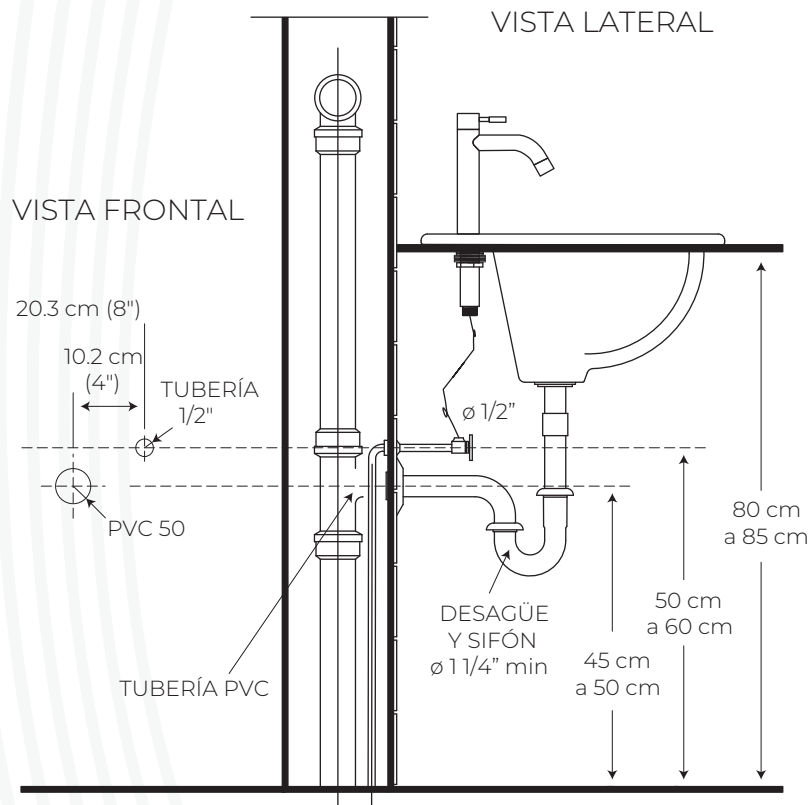

BENEFICIOS

- Al estar fabricado con latón, cuenta con una mayor durabilidad y resistencia, debido a la combinación de cobre y zinc.
- Fácil adaptación a cualquier diseño de baños.
- Contamos con el respaldo de diseño y calidad internacional, que nos permite innovar constantemente.
- Duradero frente a la corrosión y materiales salinos.

LIMPIEZA Y MANTENIMIENTO

- Usar de preferencia repuestos originales comercializados por BEL'EAU.
- No utilizar productos de limpieza que contengan ácidos (clorhídrico, fórmico, fosfórico o acético), alcohol, antical u otros similares.
- No usar vaporizadores.
- No usar productos abrasivos, como esponjas.
- No aplicar directamente el producto de limpieza sobre la grifería; en su lugar humedecer un paño de fibra suave y luego limpiar.