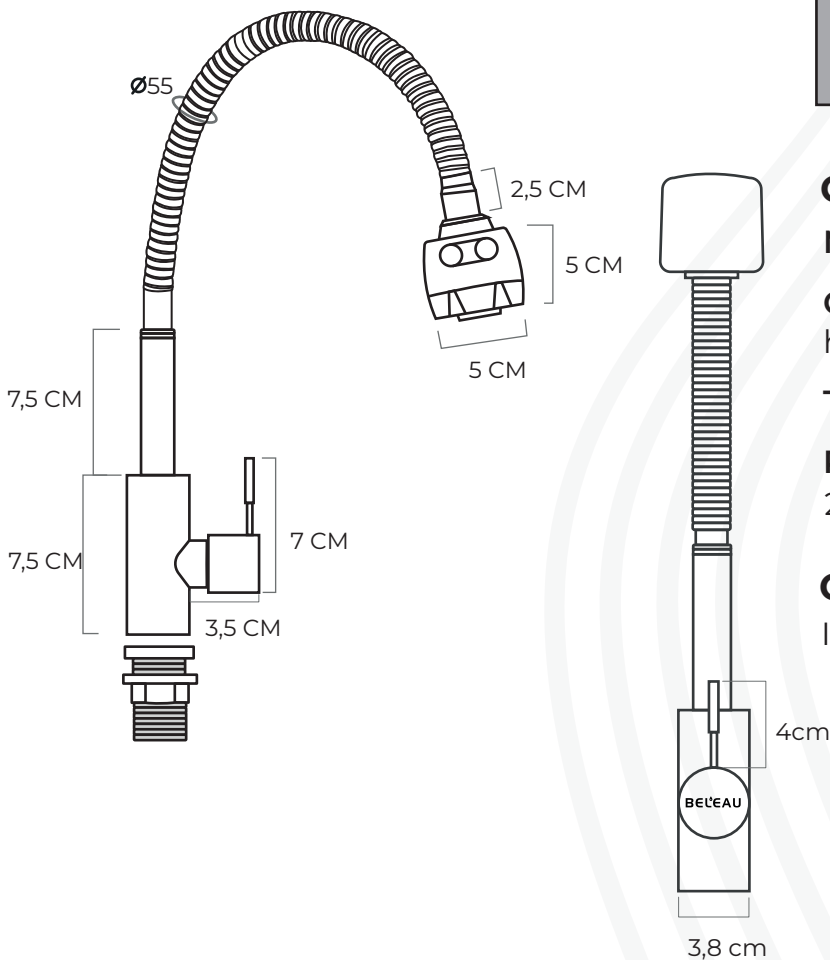

## MEZCLADORA DE COCINA ALPES

**CÓDIGO:** BC01010M

**Medidas:** 15 cm x 13 cm x 3,8 cm

**COLOR** \_\_\_\_\_

Mate

**CARACTERÍSTICAS** \_\_\_\_\_

**Material:** Acero inoxidable

**Cartucho:** Cerámico de cierre hermético

**Tipo:** Mezcladora para cocina

**Presión de agua recomendada:** 20 psi (140 kPa) a 125 psi (860 kPa)

**CUMPLE CON NORMA** \_\_\_\_\_

INEN 3123