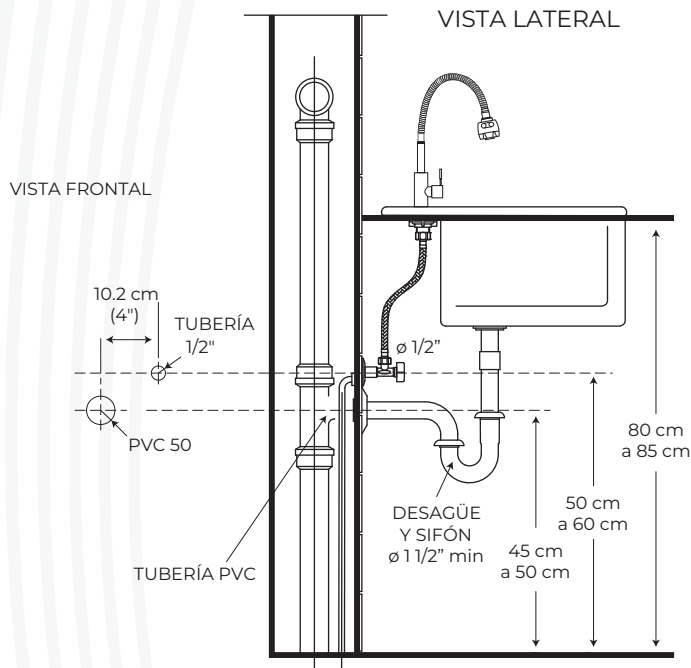

## MEZCLADORA DE COCINA ALPES

**CÓDIGO:** BC01010M

**Medidas:** 15 cm x 13 cm x 3,8 cm

**COLOR** \_\_\_\_\_

Mate

**CARACTERÍSTICAS** \_\_\_\_\_

**Material:** Acero inoxidable

**Cartucho:** Cerámico de cierre hermético

**Tipo:** Mezcladora para cocina

**Presión de agua recomendada:** 20 psi (140 kPa) a 125 psi (860 kPa)

**CUMPLE CON NORMA** \_\_\_\_\_

INEN 3123