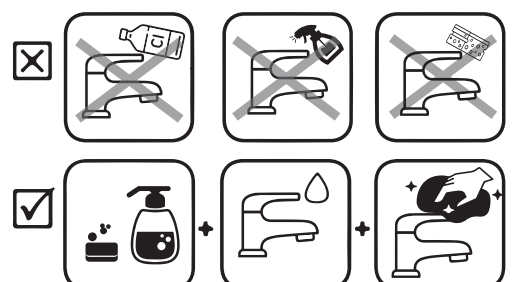

BENEFICIOS

- Al estar fabricado con acero inoxidable cuenta con una mayor resistencia.
- Fácil adaptación a cualquier diseño de cocina.
- Contamos con el respaldo de diseño y calidad internacional, que nos permite innovar constantemente.
- Duradero frente a la corrosión y materiales salinos.
- La flexibilidad de la manguera ofrece al usuario diversas opciones de forma según sus necesidades, con una excelente movilidad, sin sufrir daños por deformaciones ni afectar la calidad del chorro de agua.

LIMPIEZA Y MANTENIMIENTO

- Usar de preferencia repuestos originales comercializados por BEL'EAU.
- No utilizar productos de limpieza que contengan ácidos (clorhídrico, fórmico, fosfórico o acético), alcohol, antical u otros similares.
- No usar vaporizadores.
- No usar productos abrasivos, como esponjas.
- No aplicar directamente el producto de limpieza sobre la grifería; en su lugar humedecer un paño de fibra suave y luego limpiar.