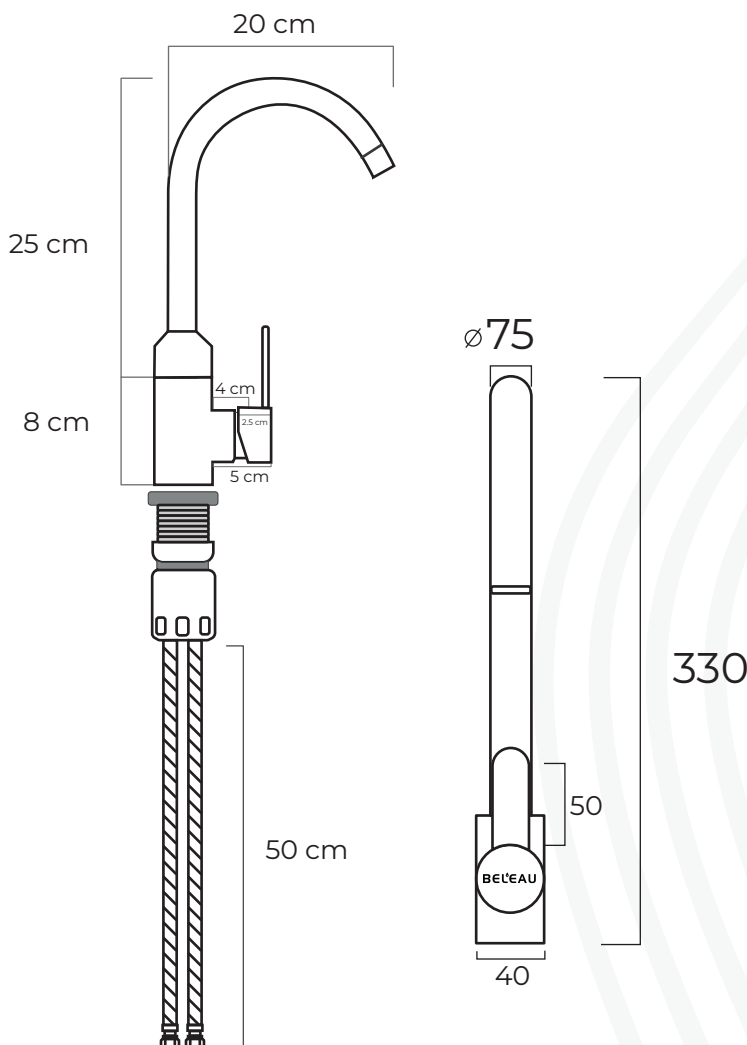

CUMPLE CON NORMA

INEN 3123