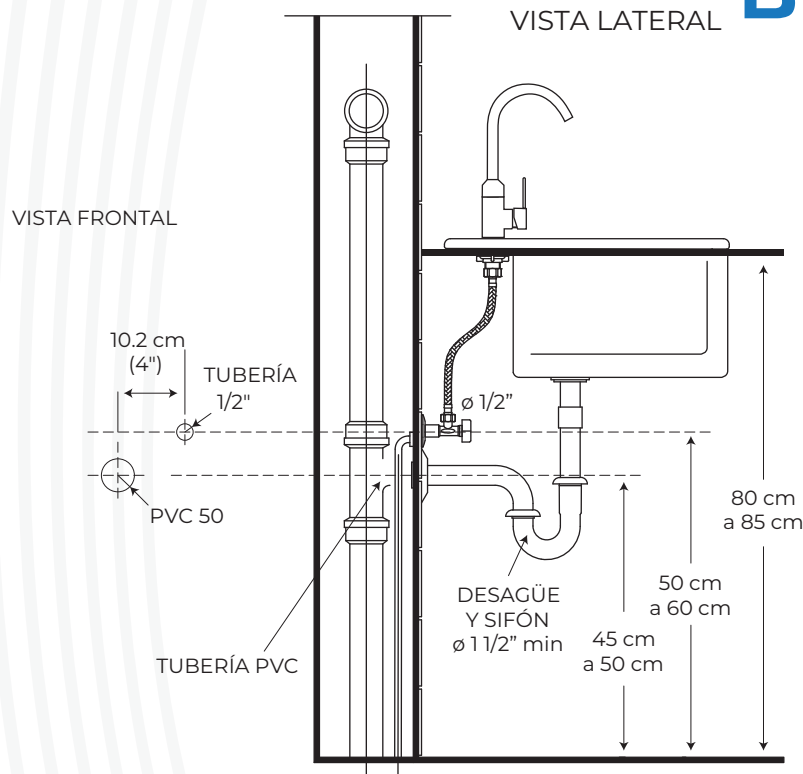

BENEFICIOS

- Al estar fabricado con latón, cuenta con una mayor durabilidad y resistencia, debido a la combinación de cobre y zinc.
- Fácil adaptación a cualquier diseño de cocina.
- Contamos con el respaldo de diseño y calidad internacional, que nos permite innovar constantemente.
- Duradero frente a la corrosión y materiales salinos.

LIMPIEZA Y MANTENIMIENTO

- Usar de preferencia repuestos originales comercializados por BEL'EAU.
- No utilizar productos de limpieza que contengan ácidos (clorhídrico, fórmico, fosfórico o acético), alcohol, antical u otros similares.
- No usar vaporizadores.
- No usar productos abrasivos, como esponjas.
- No aplicar directamente el producto de limpieza sobre la grifería; en su lugar humedecer un paño de fibra suave y luego limpiar.