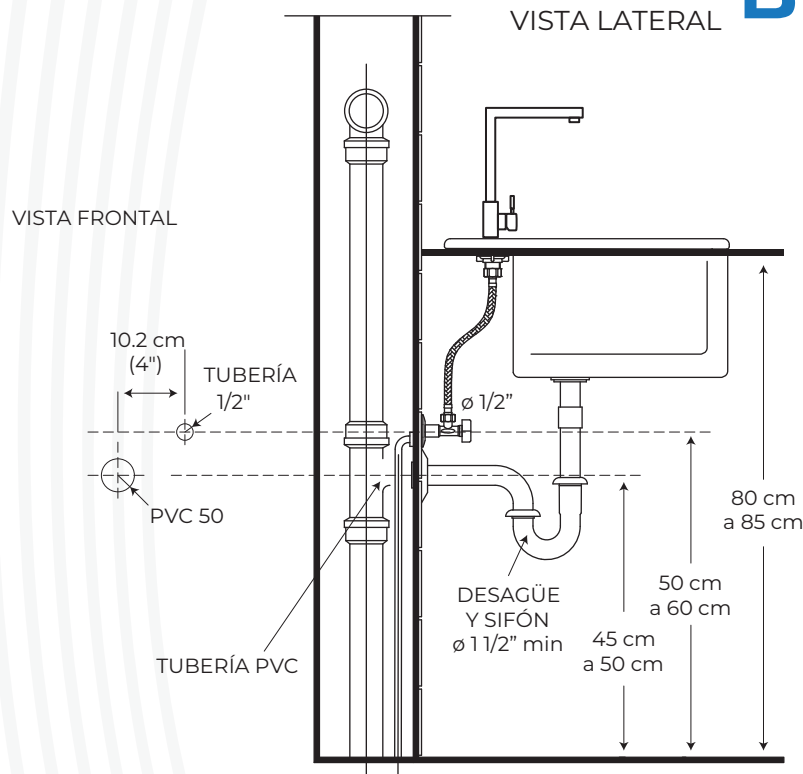

BENEFICIOS

- Al estar fabricado con acero inoxidable cuenta con una mayor durabilidad y resistencia.
- Fácil adaptación a cualquier diseño de cocina.
- Contamos con el respaldo de diseño y calidad internacional, que nos permite innovar constantemente.
- Duradero frente a la corrosión y materiales salinos.

LIMPIEZA Y MANTENIMIENTO

- Usar de preferencia repuestos originales comercializados por BEL'EAU.
- No utilizar productos de limpieza que contengan ácidos (clorhídrico, fórmico, fosfórico o acético), alcohol, antical u otros similares.
- No usar vaporizadores.
- No usar productos abrasivos, como esponjas.
- No aplicar directamente el producto de limpieza sobre la grifería; en su lugar humedecer un paño de fibra suave y luego limpiar.