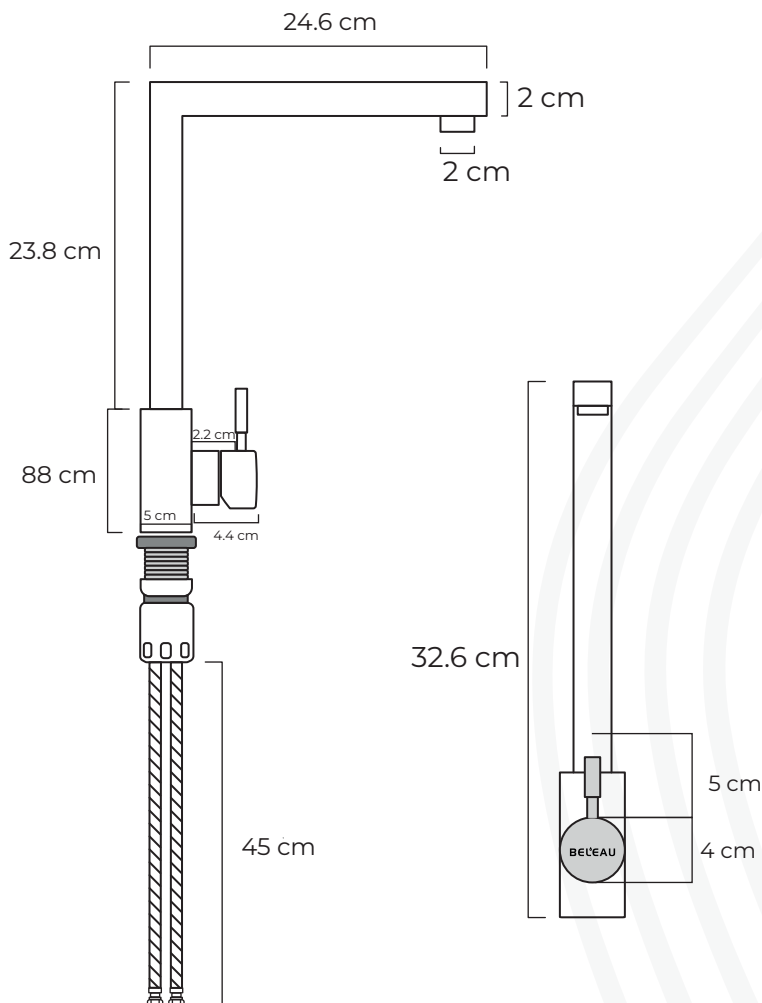

CUMPLE CON NORMA

INEN 3123