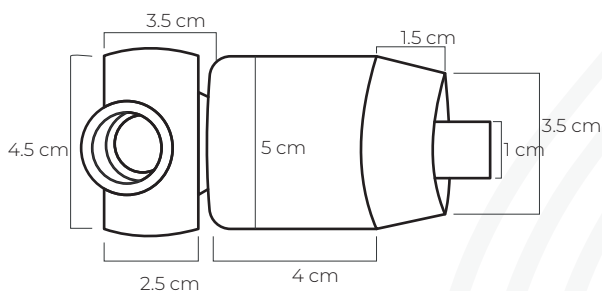

Medidas: 42 cm x 2 cm x 10 cm

COLOR _____

Cromo

CARACTERÍSTICAS _____

Material: Aleación de cobre y zinc
(Latón)

Cartucho: Cerámico de cierre
hermético

Tipo: Mezcladora de ducha
para baño

Presión de agua recomendada:
20 psi (140 kPa) a 125 psi (860 kPa)

CUMPLE CON NORMA _____

INEN 3123