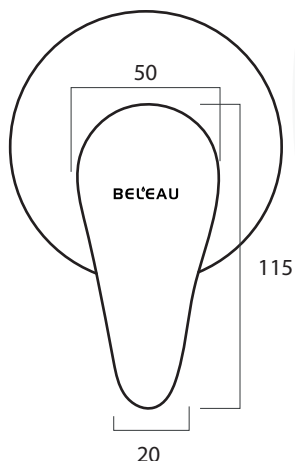

Medidas: 42 cm x 2 cm x 10 cm

COLOR _____

Cromo

CARACTERÍSTICAS _____

Material: Aleación de cobre y zinc
(Latón)

Cartucho: Cerámico de cierre
hermético

Tipo: Mezcladora de ducha
para baño

Presión de agua recomendada:
20 psi (140 kPa) a 125 psi (860 kPa)

CUMPLE CON NORMA _____

INEN 3123