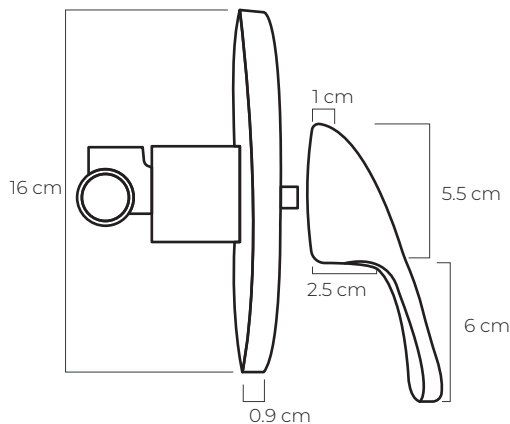

BEL'EAU®

LA FUENTE DE LA VIDA 

¡Transforma tu experiencia de baño!
Disfruta de la comodidad y la innovación en
cada momento.

MEZCLADORA DE DUCHA LAPOPIE

CÓDIGO: BD01004C

Medidas: 42 cm x 2 cm x 10 cm

COLOR _____

Cromo

CARACTERÍSTICAS _____

Material: Aleación de cobre y zinc
(Latón)

Cartucho: Cerámico de cierre
hermético

Tipo: Mezcladora de ducha
para baño

Presión de agua recomendada:
20 psi (140 kPa) a 125 psi (860 kPa)