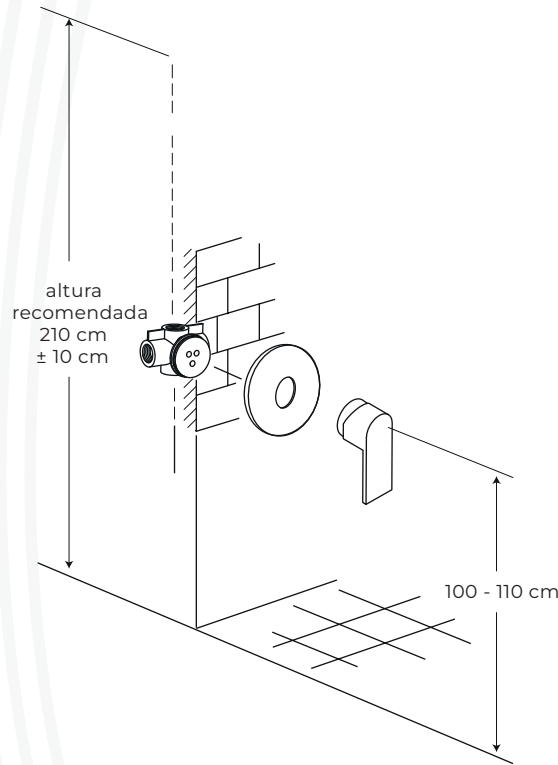

BENEFICIOS

- Al estar fabricado con latón, cuenta con una mayor durabilidad y resistencia, debido a la combinación de cobre y zinc.
- Fácil adaptación a cualquier diseño de baño.
- Contamos con el respaldo de diseño y calidad internacional, que nos permite innovar constantemente.
- Duradero frente a la corrosión y materiales salinos.

LIMPIEZA Y MANTENIMIENTO

- Usar de preferencia repuestos originales comercializados por BEL'EAU.
- No utilizar productos de limpieza que contengan ácidos (clorhídrico, fórmico, fosfórico o acético), alcohol, antical u otros similares.
- No usar vaporizadores.
- No usar productos abrasivos, como esponjas.
- No aplicar directamente el producto de limpieza sobre la grifería; en su lugar humedecer un paño de fibra suave y luego limpiar.