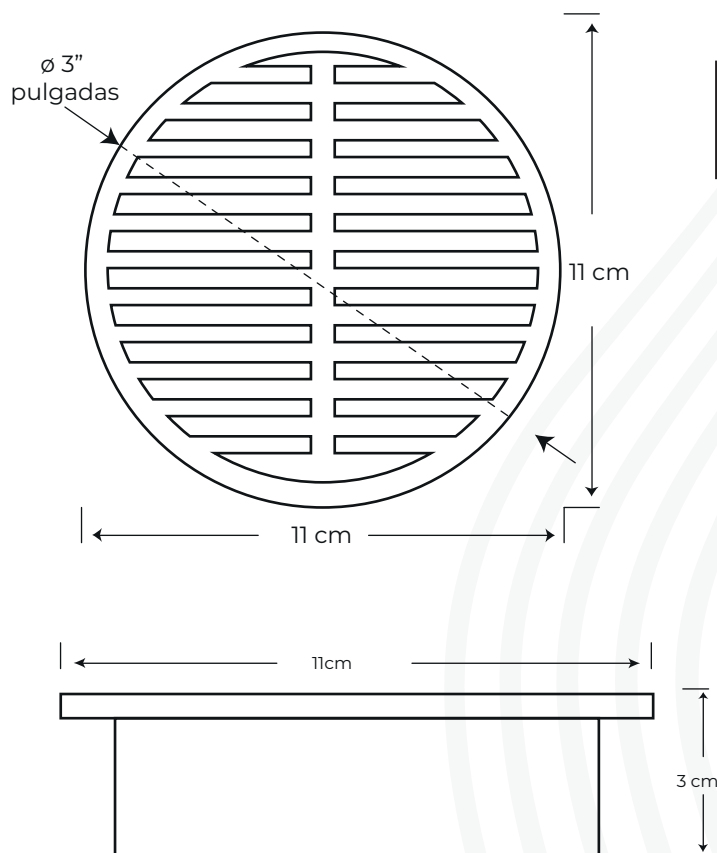

### Medidas:

Rejilla:  $\varnothing$  7.8 cm

Marco de metal: 11cm x 3cm  
x 9 cm

### CARACTERÍSTICAS

**Material:** Acero inoxidable

**Tipo:** Rejilla para piso

**Tubería de Descarga:**  
 $\varnothing$  7.6 cm (3")