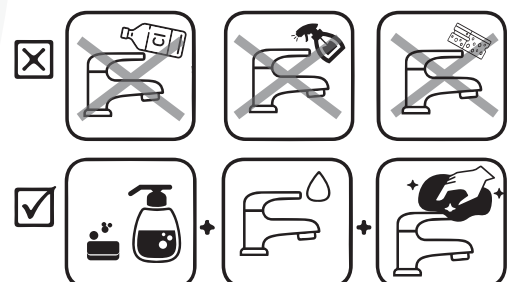

LIMPIEZA Y MANTENIMIENTO

- Usar de preferencia repuestos originales comercializados por BEL'EAU.
- No utilizar productos de limpieza que contengan ácidos (clorhídrico, fórmico, fosfórico o acético), alcohol, antical u otros similares.
- No usar vaporizadores.
- No usar productos abrasivos, como esponjas.
- No aplicar directamente el producto de limpieza sobre la grifería; en su lugar humedecer un paño de fibra suave y luego limpiar.