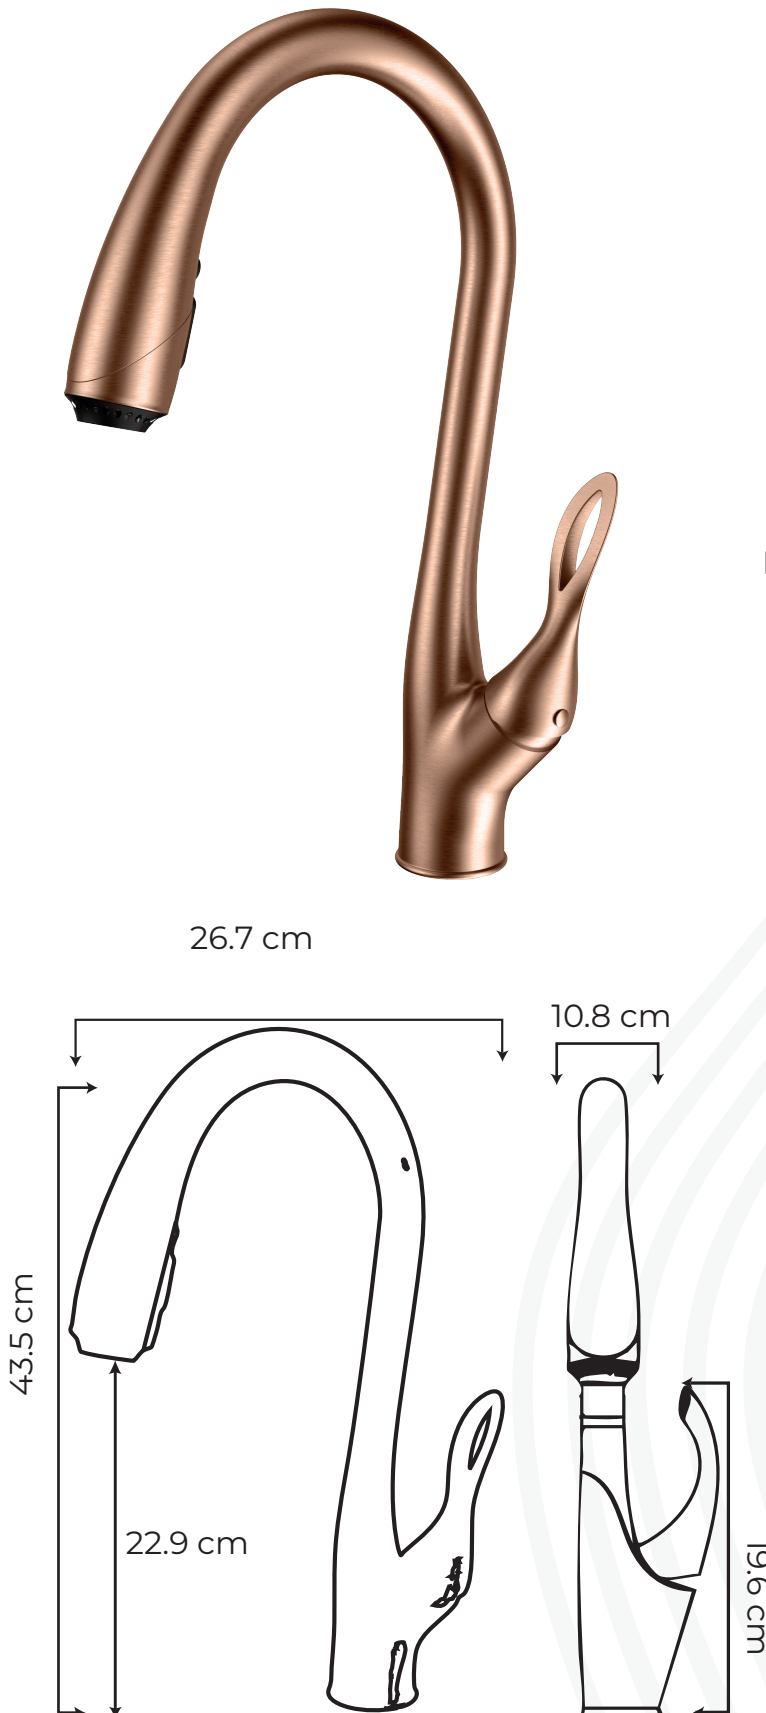

BELÉAU®

LA FUENTE DE LA VIDA ■■■

¡Facilita tu vida en la cocina con nuestras nuevas e innovadoras mezcladoras!

MEZCLADORA DE COCINA CISNE PULL DOWN

CÓDIGO: BC01021S

Medidas: 43.5 cm x 10.8 cm x 26.7 cm

COLOR _____

ROSE GOLD

CARACTERÍSTICAS

Material: Aleación de cobre y zinc (Latón), Acero inoxidable

Botón de stop

Detienen el caudal del agua

Cabeza Pull Down

Ofrece una distribución de agua flexible y la manguera se extiende con facilidad.

Cabeza triple función

Tres modos de salida de agua

Cartucho:

Cerámico de cierre hermético

Tipo: Mezcladora para cocina

Presión de agua recomendada:

20 psi (140 kPa) a 125 psi (860 kPa)

CUMPLE CON NORMA _____

INEN 3123