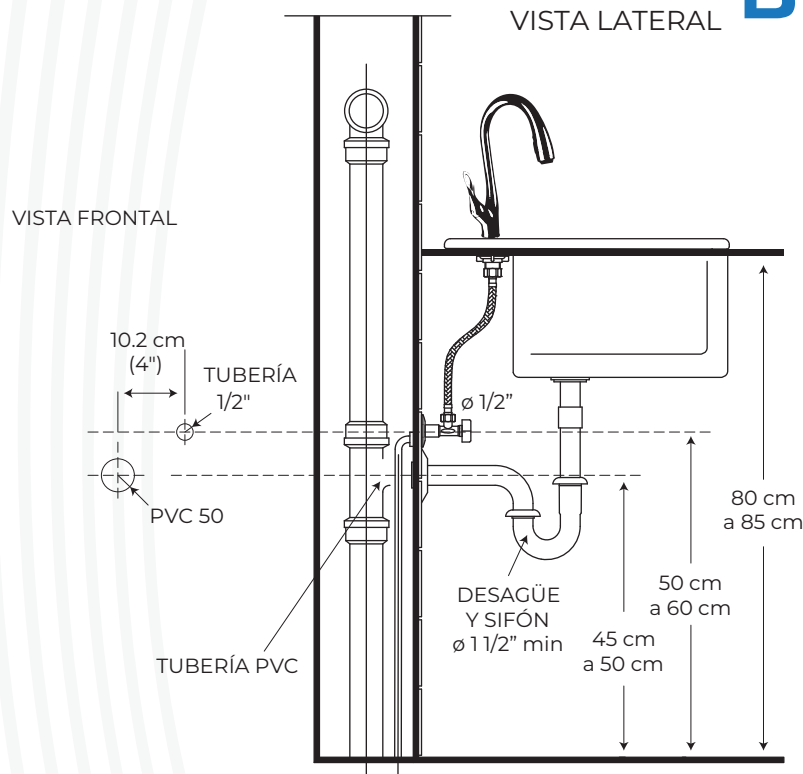

BENEFICIOS

- Al estar fabricado con latón, cuenta con una mayor durabilidad y resistencia, debido a la combinación de cobre y zinc.
- Fácil adaptación a cualquier diseño de cocina.
- Contamos con el respaldo de diseño y calidad internacional, que nos permite innovar constantemente.
- Duradero frente a la corrosión y materiales salinos.

LIMPIEZA Y MANTENIMIENTO

- Usar de preferencia repuestos originales comercializados por BEL'EAU.
- No utilizar productos de limpieza que contengan ácidos (clorhídrico, fórmico, fosfórico o acético), alcohol, antical u otros similares.
- No usar vaporizadores.
- No usar productos abrasivos, como esponjas.
- No aplicar directamente el producto de limpieza sobre la grifería; en su lugar humedecer un paño de fibra suave y luego limpiar.