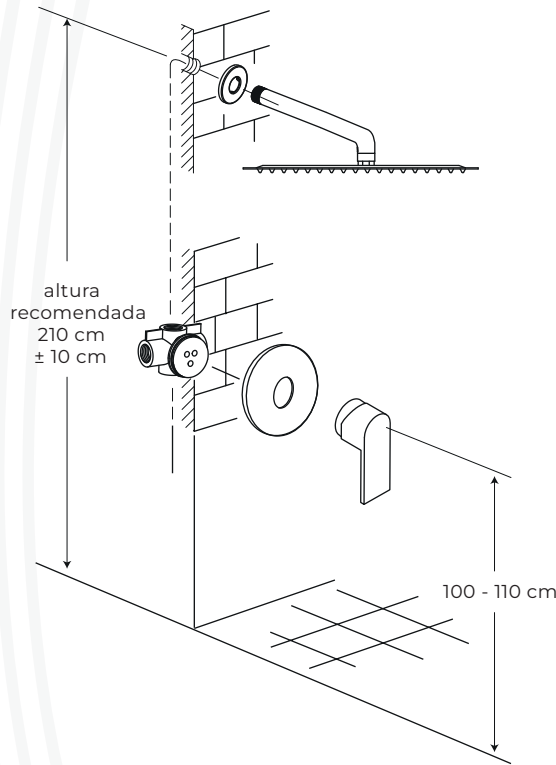

Medidas: 42 cm x 20cm x 11 cm

COLOR

Gold

Rose
gold

Negro
mate

Gun
metal

CARACTERÍSTICAS

Material: Aleación de cobre y zinc
(Latón)

Cartucho: Cerámico de cierre
hermético

Tipo: Ducha para baño

Presión de agua recomendada:
20 psi (140 kPa) a 125 psi (860 kPa)

CUMPLE CON NORMA

INEN 3123

ESPECIFICACIONES

BEL'EAU[®]
LA FUENTE DE LA VIDA ■ ■