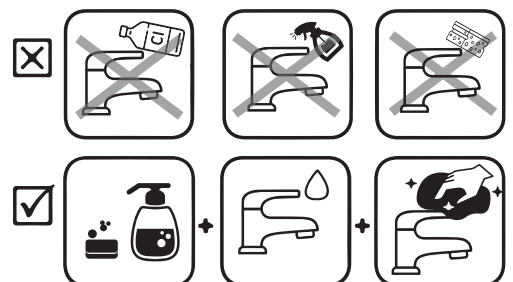

LIMPIEZA Y MANTENIMIENTO

- Usar de preferencia repuestos originales comercializados por BEL'EAU.
- No utilizar productos de limpieza que contengan ácidos (clorhídrico, fórmico, fosfórico o acético), alcohol, antical u otros similares.
- No usar vaporizadores.
- No usar productos abrasivos, como esponjas.
- No aplicar directamente el producto de limpieza sobre la grifería; en su lugar humedecer un paño de fibra suave y luego limpiar.