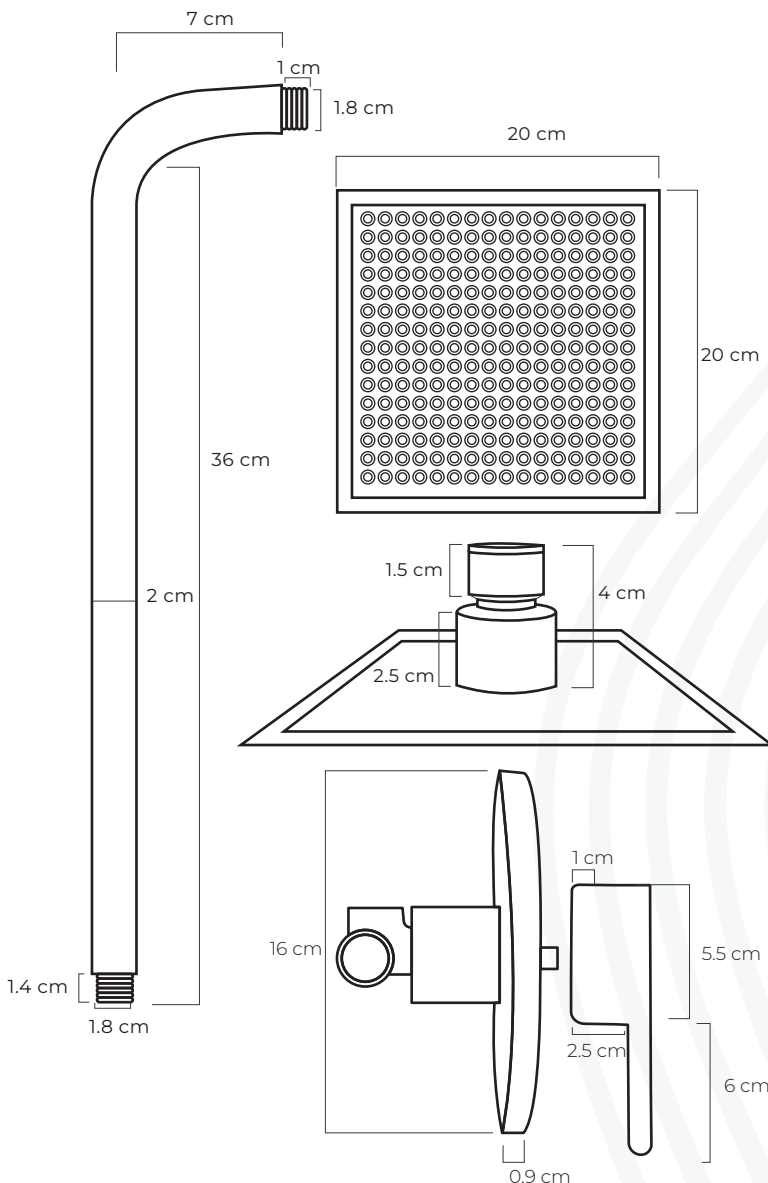

Medidas: 42 cm x 20cm x 11 cm

COLOR

Gold

Rose
gold

Negro
mate

Gun
metal

CARACTERÍSTICAS

Material: Aleación de cobre y zinc
(Latón)

Cartucho: Cerámico de cierre
hermético

Tipo: Ducha para baño

Presión de agua recomendada:
20 psi (140 kPa) a 125 psi (860 kPa)

CUMPLE CON NORMA

INEN 3123

ESPECIFICACIONES

BEL'EAU[®]
LA FUENTE DE LA VIDA ■ ■