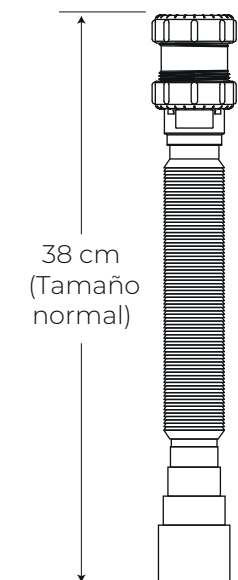

### Medidas:

Sifón 18.5 cm x 3.1 cm x 5.4 cm  
38 cm Desagüe normal  
80 cm Desagüe extendido al máximo

### COLOR

Negro mate

Cromo

### CARACTERÍSTICAS

**Material:** Polipropileno

**Superficie:** Placa de cromo y negro mate.

**Tipo:** Diseñado especialmente para lavamanos sin rebosadero.

**Tubería de Descarga:**  
1 1/4" (3.2 cm)