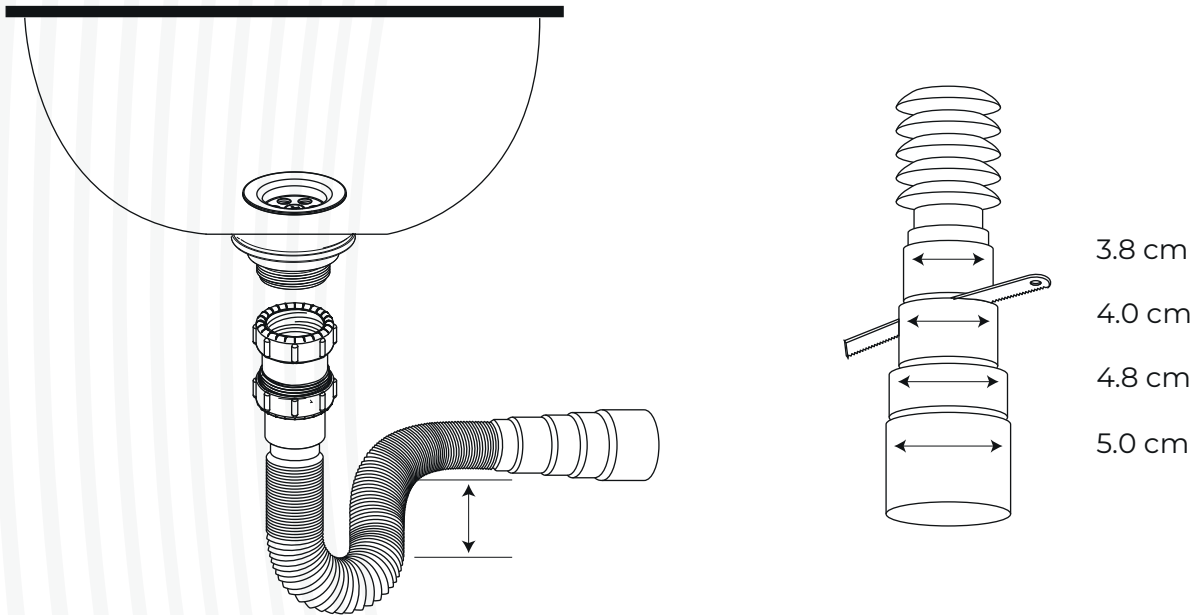

### Medidas:

Sifón 18.5 cm x 3.1 cm x 5.4 cm  
38 cm Desagüe normal  
80 cm Desagüe extendido al máximo

### CARACTERÍSTICAS

**Material:** Polipropileno

**Superficie:** Placa de cromo y negro mate.

**Tipo:** Diseñado especialmente para lavamanos sin rebosadero.

**Tubería de Descarga:**  
1 1/4" (3.2 cm)