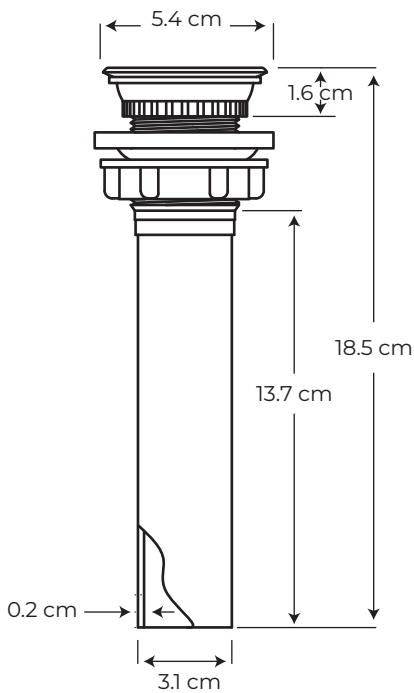

### Medidas:

Sifón 18.5 cm x 3.1 cm x 5.4 cm  
38 cm Desagüe normal  
80 cm Desagüe extendido al máximo

### CARACTERÍSTICAS

**Material:** Polipropileno

**Superficie:** Placa de cromo y negro mate.

**Tipo:** Diseñado especialmente para lavamanos sin rebosadero.

**Tubería de Descarga:**  
1 1/4" (3.2 cm)