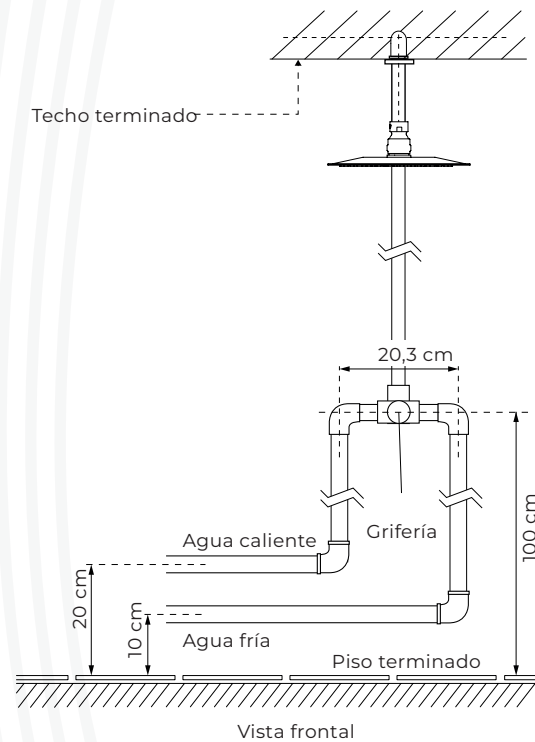

Vista frontal

BENEFICIOS

- Al estar fabricado con latón, cuenta con una mayor durabilidad y resistencia, debido a la combinación de cobre y zinc.
- Fácil adaptación a cualquier diseño de baño.
- Contamos con el respaldo de diseño y calidad internacional, que nos permite innovar constantemente.
- Duradero frente a la corrosión y materiales salinos.

LIMPIEZA Y MANTENIMIENTO

- Usar de preferencia repuestos originales comercializados por BEL'EAU.
- No utilizar productos de limpieza que contengan ácidos (clorhídrico, fórmico, fosfórico o acético), alcohol, antical u otros similares.
- No usar vaporizadores.
- No usar productos abrasivos, como esponjas.
- No aplicar directamente el producto de limpieza sobre la grifería; en su lugar humedecer un paño de fibra suave y luego limpiar.