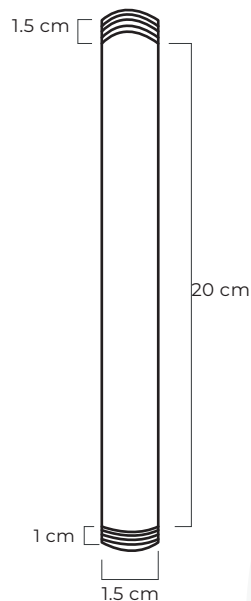

CUMPLE CON NORMA

INEN 3123