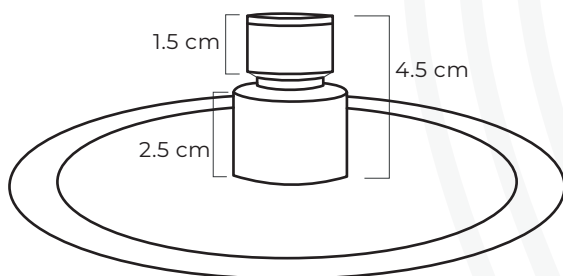

CUMPLE CON NORMA

INEN 3123