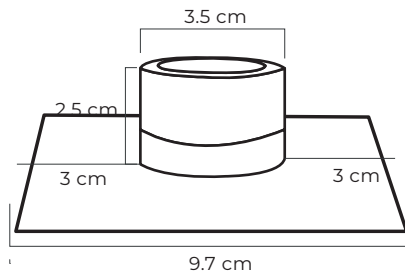

BELEAU®

LA FUENTE DE LA VIDA 

¡Transforma tu experiencia de baño!
Disfruta la innovación en cada momento.

DUCHA RISLE

CÓDIGO: BD03012C
BD03012N

Medidas: 15 cm x 2 cm x 9,7 cm

COLOR

Cromo

CARACTERÍSTICAS

Material: Aleación de cobre y zinc
(Latón)

Tipo: Ducha para baño

Presión de agua recomendada:
20 psi (140 kPa) a 125 psi (860 kPa)

CUMPLE CON NORMA

INEN 3123

BENEFICIOS

- Al estar fabricado con latón, cuenta con una mayor durabilidad y resistencia, debido a la combinación de cobre y zinc.
- Fácil adaptación a cualquier diseño de baño.
- Contamos con el respaldo de diseño y calidad internacional, que nos permite innovar constantemente.
- Duradero frente a la corrosión y materiales salinos.