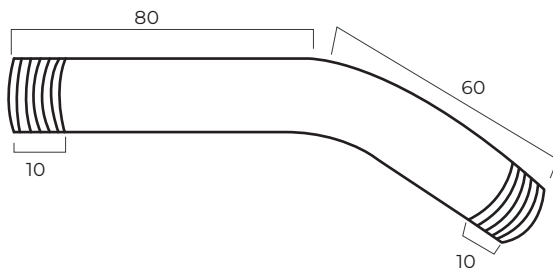

BELEAU®

LA FUENTE DE LA VIDA 

¡Transforma tu experiencia de baño!
Disfruta la innovación en cada momento.

DUCHA RISLE

CÓDIGO: BD03012C
BD03012N

Medidas: 15 cm x 2 cm x 9,7 cm

COLOR

Cromo

CARACTERÍSTICAS

Material: Aleación de cobre y zinc
(Latón)

Tipo: Ducha para baño

Presión de agua recomendada:
20 psi (140 kPa) a 125 psi (860 kPa)

CUMPLE CON NORMA

INEN 3123

BENEFICIOS

- Al estar fabricado con latón, cuenta con una mayor durabilidad y resistencia, debido a la combinación de cobre y zinc.
- Fácil adaptación a cualquier diseño de baño.
- Contamos con el respaldo de diseño y calidad internacional, que nos permite innovar constantemente.
- Duradero frente a la corrosión y materiales salinos.