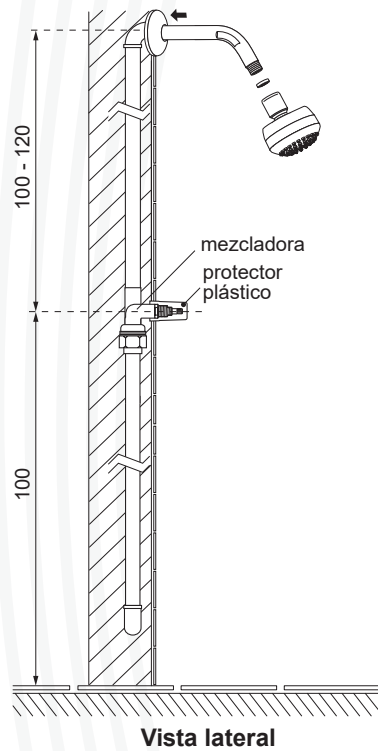

BELEAU®

LA FUENTE DE LA VIDA 

¡Transforma tu experiencia de baño!
Disfruta la innovación en cada momento.

DUCHA RISLE

CÓDIGO: BD03012C
BD03012N

Medidas: 15 cm x 2 cm x 9,7 cm

COLOR

Cromo

CARACTERÍSTICAS

Material: Aleación de cobre y zinc
(Latón)

Tipo: Ducha para baño

Presión de agua recomendada:
20 psi (140 kPa) a 125 psi (860 kPa)

CUMPLE CON NORMA

INEN 3123

BENEFICIOS

- Al estar fabricado con latón, cuenta con una mayor durabilidad y resistencia, debido a la combinación de cobre y zinc.
- Fácil adaptación a cualquier diseño de baño.
- Contamos con el respaldo de diseño y calidad internacional, que nos permite innovar constantemente.
- Duradero frente a la corrosión y materiales salinos.