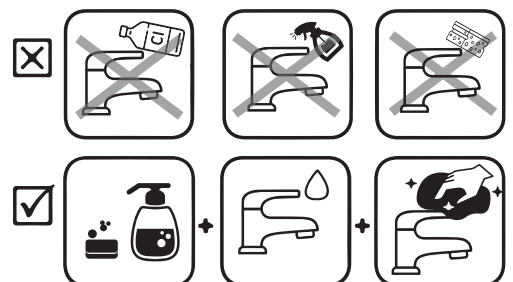

BELEAU®

LA FUENTE DE LA VIDA 

¡Transforma tu experiencia de baño!
Disfruta la innovación en cada momento.

DUCHA RISLE

CÓDIGO: BD03012C
BD03012N

Medidas: 15 cm x 2 cm x 9,7 cm

COLOR

Cromo

CARACTERÍSTICAS

Material: Aleación de cobre y zinc
(Latón)

Tipo: Ducha para baño

Presión de agua recomendada:
20 psi (140 kPa) a 125 psi (860 kPa)

CUMPLE CON NORMA

INEN 3123

BENEFICIOS

- Al estar fabricado con latón, cuenta con una mayor durabilidad y resistencia, debido a la combinación de cobre y zinc.
- Fácil adaptación a cualquier diseño de baño.
- Contamos con el respaldo de diseño y calidad internacional, que nos permite innovar constantemente.
- Duradero frente a la corrosión y materiales salinos.

LIMPIEZA Y MANTENIMIENTO

- Usar de preferencia repuestos originales comercializados por BEL'EAU.
- No utilizar productos de limpieza que contengan ácidos (clorhídrico, fórmico, fosfórico o acético), alcohol, antical u otros similares.
- No usar vaporizadores.
- No usar productos abrasivos, como esponjas.
- No aplicar directamente el producto de limpieza sobre la grifería; en su lugar humedecer un paño de fibra suave y luego limpiar.