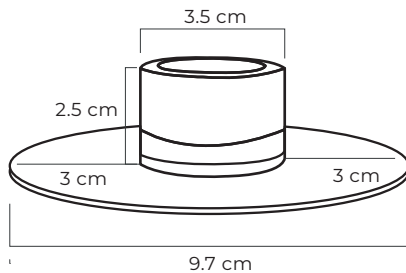

BELEAU®

LA FUENTE DE LA VIDA 

¡Transforma tu experiencia de baño!
Disfruta la innovación en cada momento.

DUCHA RISLE

CÓDIGO: BD03013C
BD03013N

Medidas: 15 cm x 2 cm x 9,7 cm

COLOR

Cromo

CARACTERÍSTICAS

Material: Aleación de cobre y zinc
(Latón)

Tipo: Ducha para baño

Presión de agua recomendada:
20 psi (140 kPa) a 125 psi (860 kPa)

CUMPLE CON NORMA

INEN 3123

BENEFICIOS

- Al estar fabricado con latón, cuenta con una mayor durabilidad y resistencia, debido a la combinación de cobre y zinc.
- Fácil adaptación a cualquier diseño de baño.
- Contamos con el respaldo de diseño y calidad internacional, que nos permite innovar constantemente.
- Duradero frente a la corrosión y materiales salinos.