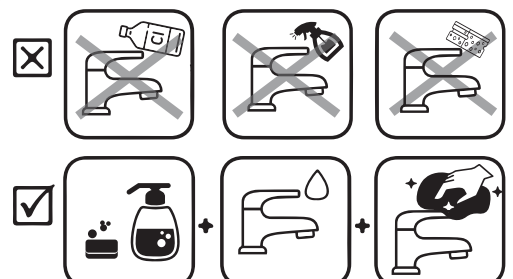

BELEAU®

LA FUENTE DE LA VIDA 

¡Transforma tu experiencia de baño!
Disfruta la innovación en cada momento.

DUCHA RISLE

CÓDIGO: BD03013C
BD03013N

Medidas: 15 cm x 2 cm x 9,7 cm

COLOR

Cromo

CARACTERÍSTICAS

Material: Aleación de cobre y zinc
(Latón)

Tipo: Ducha para baño

Presión de agua recomendada:
20 psi (140 kPa) a 125 psi (860 kPa)

CUMPLE CON NORMA

INEN 3123

BENEFICIOS

- Al estar fabricado con latón, cuenta con una mayor durabilidad y resistencia, debido a la combinación de cobre y zinc.
- Fácil adaptación a cualquier diseño de baño.
- Contamos con el respaldo de diseño y calidad internacional, que nos permite innovar constantemente.
- Duradero frente a la corrosión y materiales salinos.

LIMPIEZA Y MANTENIMIENTO

- Usar de preferencia repuestos originales comercializados por BEL'EAU.
- No utilizar productos de limpieza que contengan ácidos (clorhídrico, fórmico, fosfórico o acético), alcohol, antical u otros similares.
- No usar vaporizadores.
- No usar productos abrasivos, como esponjas.
- No aplicar directamente el producto de limpieza sobre la grifería; en su lugar humedecer un paño de fibra suave y luego limpiar.