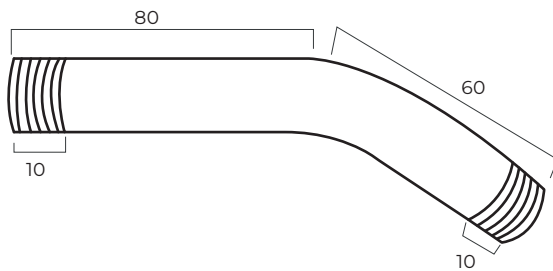

BELEAU®

LA FUENTE DE LA VIDA 

¡Transforma tu experiencia de baño!
Disfruta la innovación en cada momento.

DUCHA RISLE

CÓDIGO: BD03013C
BD03013N

Medidas: 15 cm x 2 cm x 9,7 cm

COLOR

Cromo

CARACTERÍSTICAS

Material: Aleación de cobre y zinc
(Latón)

Tipo: Ducha para baño

Presión de agua recomendada:
20 psi (140 kPa) a 125 psi (860 kPa)

CUMPLE CON NORMA

INEN 3123

BENEFICIOS

- Al estar fabricado con latón, cuenta con una mayor durabilidad y resistencia, debido a la combinación de cobre y zinc.
- Fácil adaptación a cualquier diseño de baño.
- Contamos con el respaldo de diseño y calidad internacional, que nos permite innovar constantemente.
- Duradero frente a la corrosión y materiales salinos.