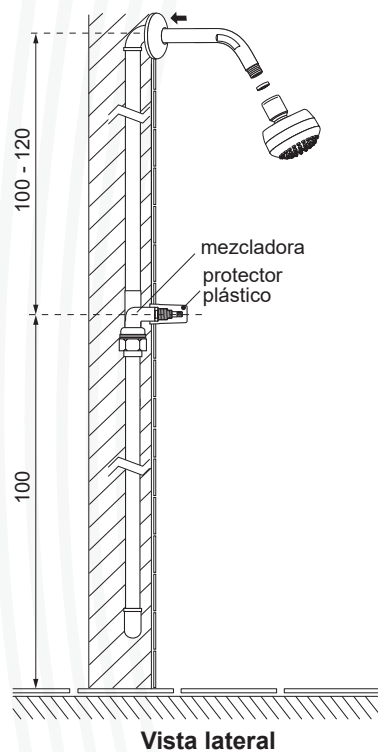

BELEAU®

LA FUENTE DE LA VIDA 

¡Transforma tu experiencia de baño!
Disfruta la innovación en cada momento.

DUCHA RISLE

CÓDIGO: BD03013C
BD03013N

Medidas: 15 cm x 2 cm x 9,7 cm

COLOR

Cromo

CARACTERÍSTICAS

Material: Aleación de cobre y zinc
(Latón)

Tipo: Ducha para baño

Presión de agua recomendada:
20 psi (140 kPa) a 125 psi (860 kPa)

CUMPLE CON NORMA

INEN 3123

BENEFICIOS

- Al estar fabricado con latón, cuenta con una mayor durabilidad y resistencia, debido a la combinación de cobre y zinc.
- Fácil adaptación a cualquier diseño de baño.
- Contamos con el respaldo de diseño y calidad internacional, que nos permite innovar constantemente.
- Duradero frente a la corrosión y materiales salinos.