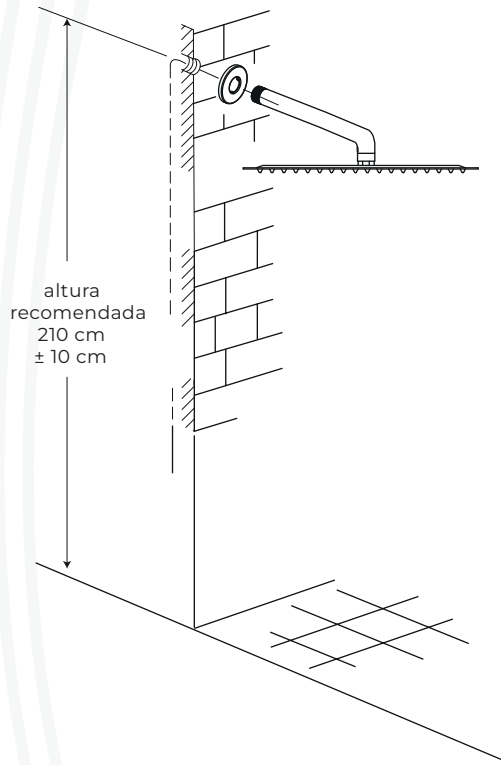

BELÉAU®

LA FUENTE DE LA VIDA ■■■

¡Transforma tu experiencia de baño!
Disfruta la innovación en cada momento.

CABEZA DE DUCHA SUPER SLIM MOUCHES

CÓDIGO: BD03003C
BD03003N

Medidas: 42 cm x 2 cm x 10 cm

COLOR

Cromo

Negro
mate

CARACTERÍSTICAS

Material: Aleación de cobre y zinc
(Latón)

Tipo: Ducha para baño

Presión de agua recomendada:
20 psi (140 kPa) a 125 psi (860 kPa)

CUMPLE CON NORMA

INEN 3123

ESPECIFICACIONES