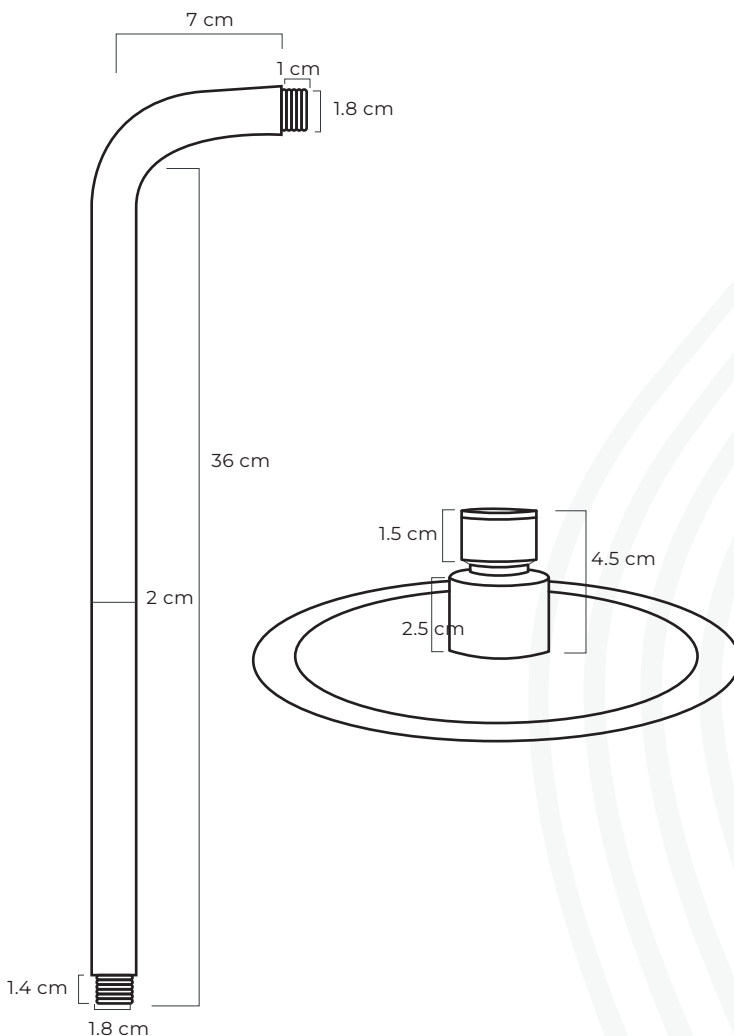

BELÉAU®

LA FUENTE DE LA VIDA ■■■

¡Transforma tu experiencia de baño!
Disfruta la innovación en cada momento.

CABEZA DE DUCHA SUPER SLIM MOUCHES

CÓDIGO: BD03003C
BD03003N

Medidas: 42 cm x 2 cm x 10 cm

COLOR

Cromo

Negro
mate

CARACTERÍSTICAS

Material: Aleación de cobre y zinc
(Latón)

Tipo: Ducha para baño

Presión de agua recomendada:
20 psi (140 kPa) a 125 psi (860 kPa)

CUMPLE CON NORMA

INEN 3123

ESPECIFICACIONES