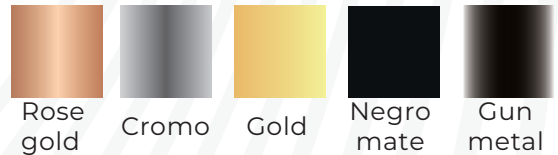

BELÉAU®

LA FUENTE DE LA VIDA 

"¡Añade un toque de modernidad a tu baño!"

LLAVE DE BAÑO ORION

CÓDIGO: BB02019S
BB02019C
BB02019D
BB02019N
BB02019G

Medidas: 20 cm x 3 cm x 15 cm

COLOR

CARACTERÍSTICAS

Material: Aleación de cobre y zinc (Latón)

Tipo: Llave de agua fría.

Cartucho: Cerámico de cierre hermético

Presión de agua recomendada:
20 psi (140 kPa) a 125 psi (860 kPa)

CUMPLE CON NORMA

INEN 3123

BENEFICIOS