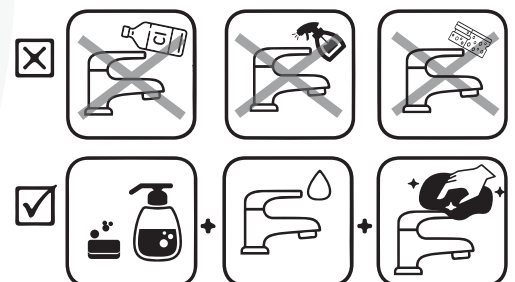

LIMPIEZA Y MANTENIMIENTO

- Usar de preferencia repuestos originales comercializados por BEL'EAU.
- No utilizar productos de limpieza que contengan ácidos (clorhídrico, fórmico, fosfórico o acético), alcohol, antical u otros similares.
- No usar vaporizadores.
- No usar productos abrasivos, como esponjas.
- No aplicar directamente el producto de limpieza sobre la grifería; en su lugar humedecer un paño de fibra suave y luego limpiar.