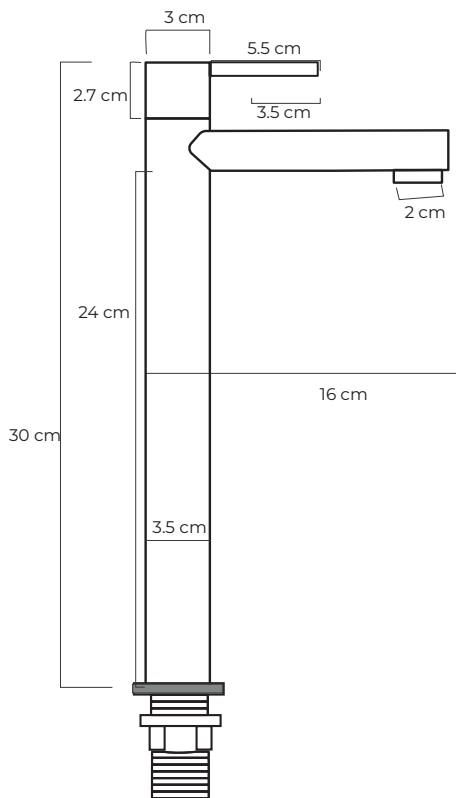

BELÉAU®

LA FUENTE DE LA VIDA 

"¡Añade un toque de modernidad a tu baño!"

LLAVE DE BAÑO ORION

CÓDIGO: BB02019S
BB02019C
BB02019D
BB02019N
BB02019G

Medidas: 20 cm x 3 cm x 15 cm

COLOR

CARACTERÍSTICAS

Material: Aleación de cobre y zinc (Latón)

Tipo: Llave de agua fría.

Cartucho: Cerámico de cierre hermético

Presión de agua recomendada:
20 psi (140 kPa) a 125 psi (860 kPa)

CUMPLE CON NORMA

INEN 3123

BENEFICIOS