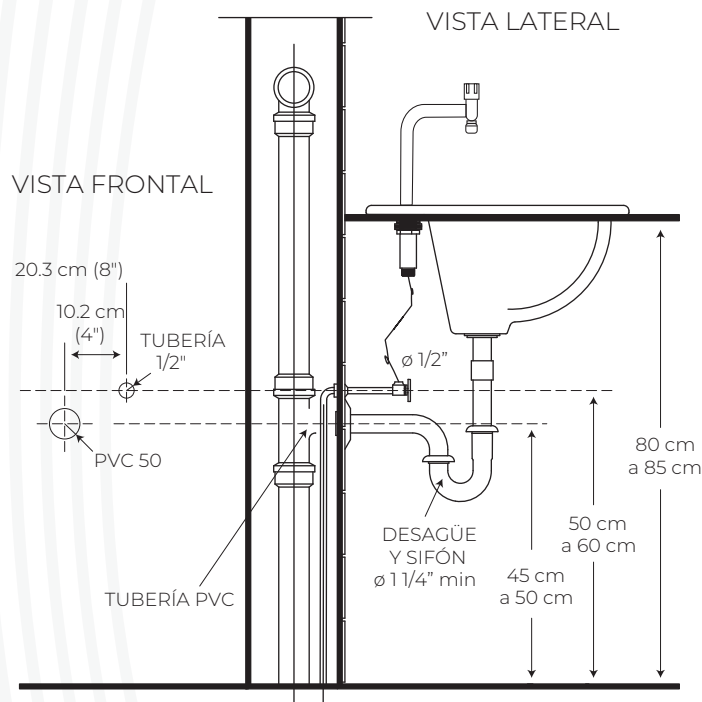

BELÉAU®

LA FUENTE DE LA VIDA 

"¡Añade un toque de modernidad a tu baño!"

LLAVE DE BAÑO ORION

CÓDIGO: BB02019S
BB02019C
BB02019D
BB02019N
BB02019G

Medidas: 20 cm x 3 cm x 15 cm

COLOR

CARACTERÍSTICAS

Material: Aleación de cobre y zinc (Latón)

Tipo: Llave de agua fría.

Cartucho: Cerámico de cierre hermético

Presión de agua recomendada:
20 psi (140 kPa) a 125 psi (860 kPa)

CUMPLE CON NORMA

INEN 3123

BENEFICIOS