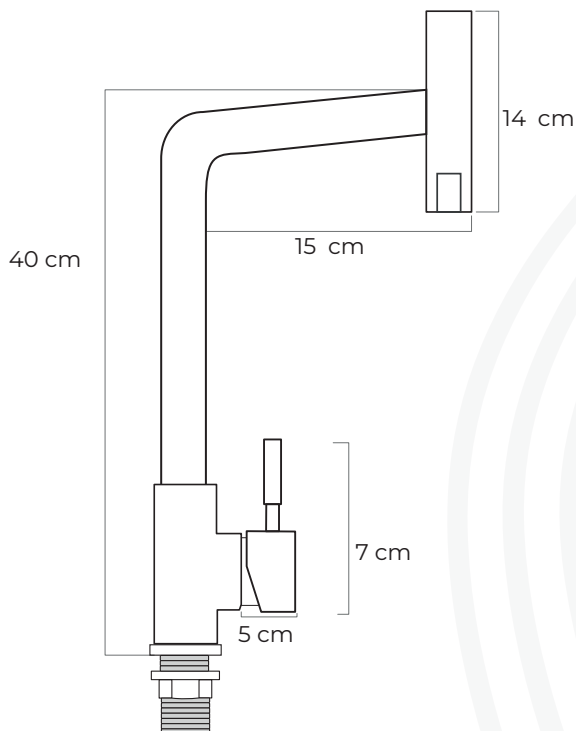

CUMPLE CON NORMA

INEN 3123