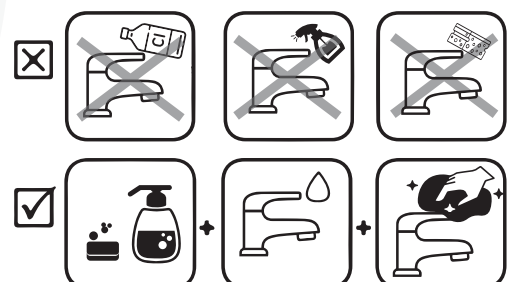

BENEFICIOS

- Al estar fabricado con latón cuenta con una mayor durabilidad y resistencia, debido a la combinación de cobre y zinc.
- Fácil adaptación a cualquier diseño de cocina.
- Contamos con el respaldo de diseño y calidad internacional, que nos permite innovar constantemente.
- Duradero frente a la corrosión y materiales salinos.

LIMPIEZA Y MANTENIMIENTO

- Usar de preferencia repuestos originales comercializados por BEL'EAU.
- No utilizar productos de limpieza que contengan ácidos (clorhídrico, fórmico, fosfórico o acético), alcohol, antical u otros similares.
- No usar vaporizadores.
- No usar productos abrasivos, como esponjas.
- No aplicar directamente el producto de limpieza sobre la grifería; en su lugar humedecer un paño de fibra suave y luego limpiar.