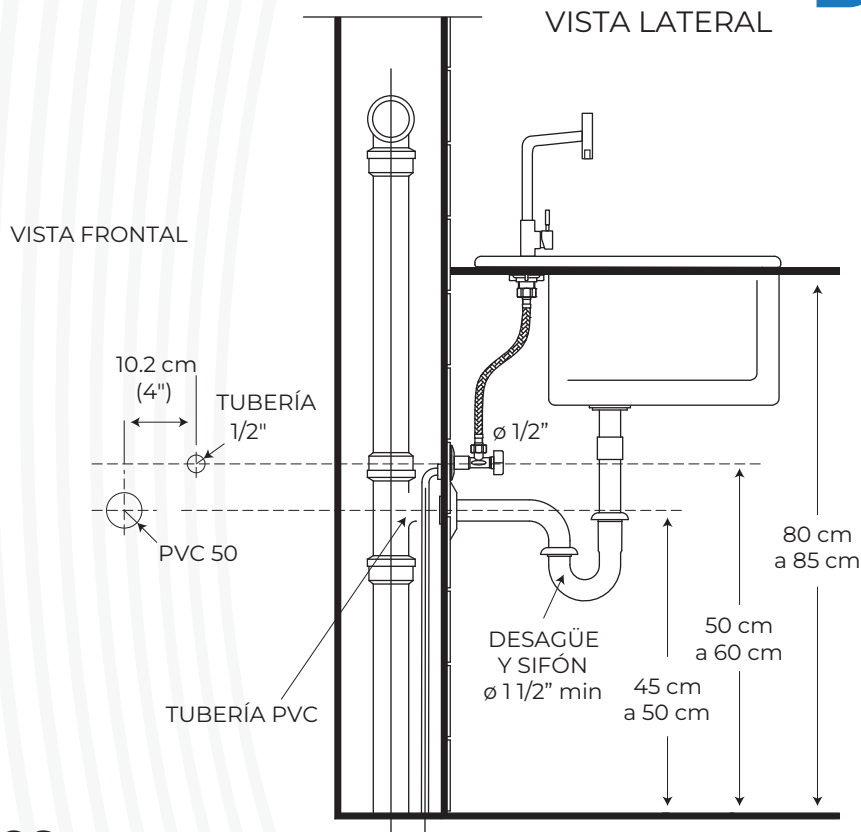

BENEFICIOS

- Al estar fabricado con latón cuenta con una mayor durabilidad y resistencia, debido a la combinación de cobre y zinc.
- Fácil adaptación a cualquier diseño de cocina.
- Contamos con el respaldo de diseño y calidad internacional, que nos permite innovar constantemente.
- Duradero frente a la corrosión y materiales salinos.

LIMPIEZA Y MANTENIMIENTO

- Usar de preferencia repuestos originales comercializados por BEL'EAU.
- No utilizar productos de limpieza que contengan ácidos (clorhídrico, fórmico, fosfórico o acético), alcohol, antical u otros similares.
- No usar vaporizadores.
- No usar productos abrasivos, como esponjas.
- No aplicar directamente el producto de limpieza sobre la grifería; en su lugar humedecer un paño de fibra suave y luego limpiar.