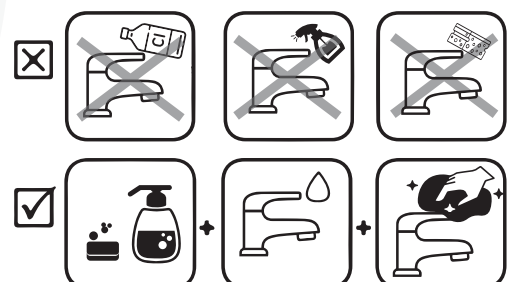

Negro
Mate

Dorado

CARACTERÍSTICAS

Material: Aleación de cobre y zinc
(Latón)

Cartucho: Cerámico de cierre
hermético

Superficie:
Cromo
Negro Mate
Dorado

Tipo: Llave de agua fría para cocina

Presión de agua recomendada:
20 psi (140 kPa) a 125 psi (860 kPa)

CUMPLE CON NORMA

INEN 3123

BENEFICIOS

- Al estar fabricado con latón cuenta con una mayor durabilidad y resistencia, debido a la combinación de cobre y zinc.
- Fácil adaptación a cualquier diseño de cocina.
- Contamos con el respaldo de diseño y calidad internacional, que nos permite innovar constantemente.
- Duradero frente a la corrosión y materiales salinos.

LIMPIEZA Y MANTENIMIENTO

- Usar de preferencia repuestos originales comercializados por BEL'EAU.
- No utilizar productos de limpieza que contengan ácidos (clorhídrico, fórmico, fosfórico o acético), alcohol, antical u otros similares.
- No usar vaporizadores.
- No usar productos abrasivos, como esponjas.
- No aplicar directamente el producto de limpieza sobre la grifería; en su lugar humedecer un paño de fibra suave y luego limpiar.