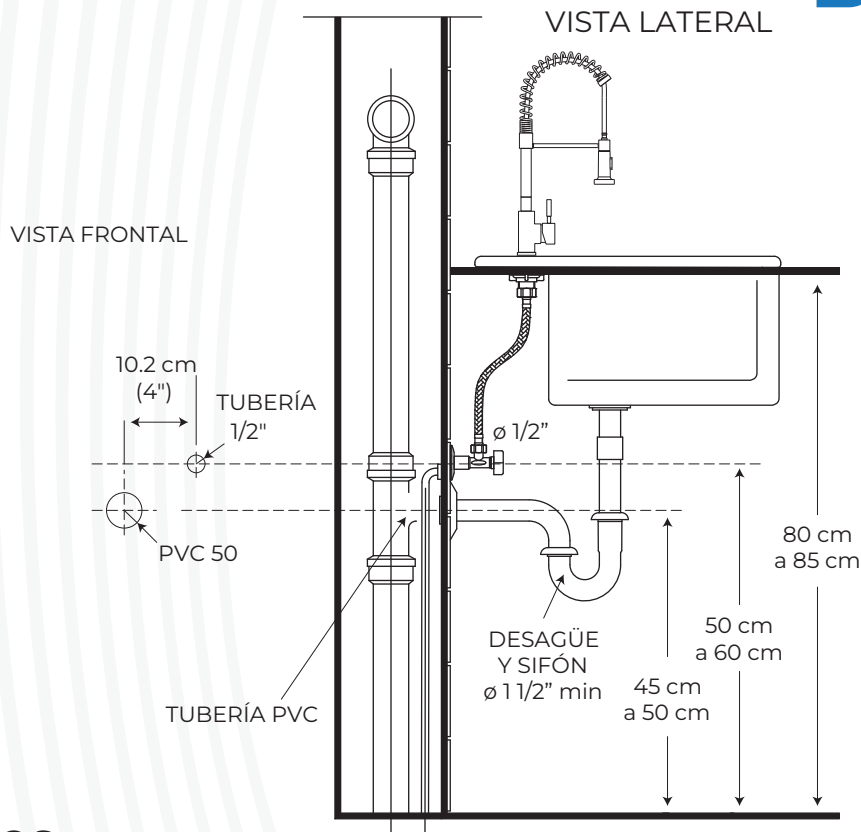

BENEFICIOS

- Al estar fabricado con latón cuenta con una mayor durabilidad y resistencia, debido a la combinación de cobre y zinc.
- Fácil adaptación a cualquier diseño de cocina.
- Contamos con el respaldo de diseño y calidad internacional, que nos permite innovar constantemente.
- Duradero frente a la corrosión y materiales salinos.

LIMPIEZA Y MANTENIMIENTO

- Usar de preferencia repuestos originales comercializados por BEL'EAU.
- No utilizar productos de limpieza que contengan ácidos (clorhídrico, fórmico, fosfórico o acético), alcohol, antical u otros similares.
- No usar vaporizadores.
- No usar productos abrasivos, como esponjas.
- No aplicar directamente el producto de limpieza sobre la grifería; en su lugar humedecer un paño de fibra suave y luego limpiar.