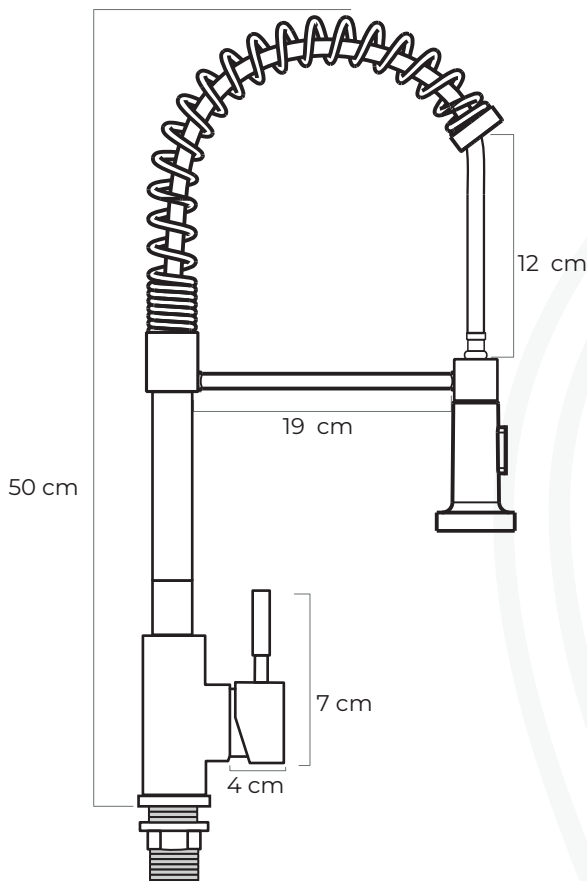

CUMPLE CON NORMA

INEN 3123