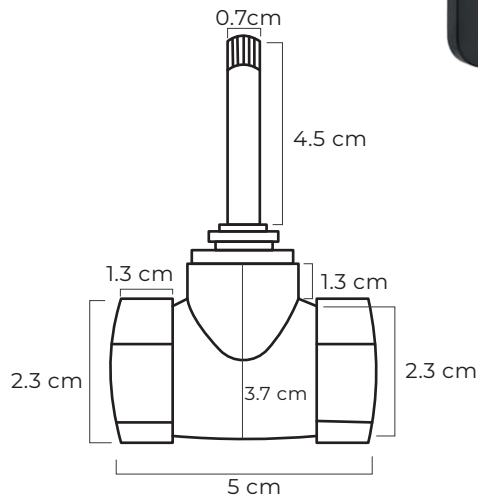

BEL'EAU®

LA FUENTE DE LA VIDA ■■■

¡Transforma tu experiencia de baño!

LLAVE DE DUCHA TOUQUES

CÓDIGO: BD02005C
BD02005N

Medidas: 8 cm x 5.5 cm x 5.5 cm

COLOR

Cromo

CARACTERÍSTICAS

Material: Aleación de cobre y zinc (Latón)

Cartucho: De cierre hermético

Tipo: Llave de ducha para baño

Presión de agua recomendada:
20 psi (140 kPa) a 125 psi (860 kPa)

CUMPLE CON NORMA

INEN 3123