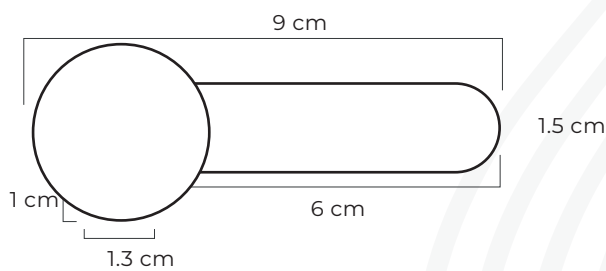

BEL'EAU®

LA FUENTE DE LA VIDA ■■■

¡Transforma tu experiencia de baño!

LLAVE DE DUCHA TOUQUES

CÓDIGO: BD02005C
BD02005N

Medidas: 8 cm x 5.5 cm x 5.5 cm

COLOR

Cromo

CARACTERÍSTICAS

Material: Aleación de cobre y zinc (Latón)

Cartucho: De cierre hermético

Tipo: Llave de ducha para baño

Presión de agua recomendada:
20 psi (140 kPa) a 125 psi (860 kPa)

CUMPLE CON NORMA

INEN 3123