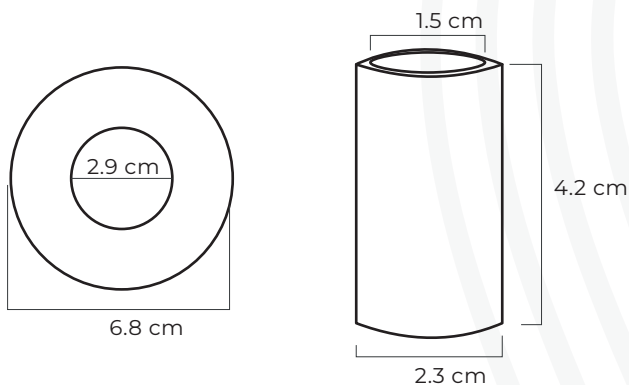

BEL'EAU®

LA FUENTE DE LA VIDA ■■■

¡Transforma tu experiencia de baño!

LLAVE DE DUCHA TOUQUES

CÓDIGO: BD02005C
BD02005N

Medidas: 8 cm x 5.5 cm x 5.5 cm

COLOR

Cromo

CARACTERÍSTICAS

Material: Aleación de cobre y zinc (Latón)

Cartucho: De cierre hermético

Tipo: Llave de ducha para baño

Presión de agua recomendada:
20 psi (140 kPa) a 125 psi (860 kPa)

CUMPLE CON NORMA

INEN 3123