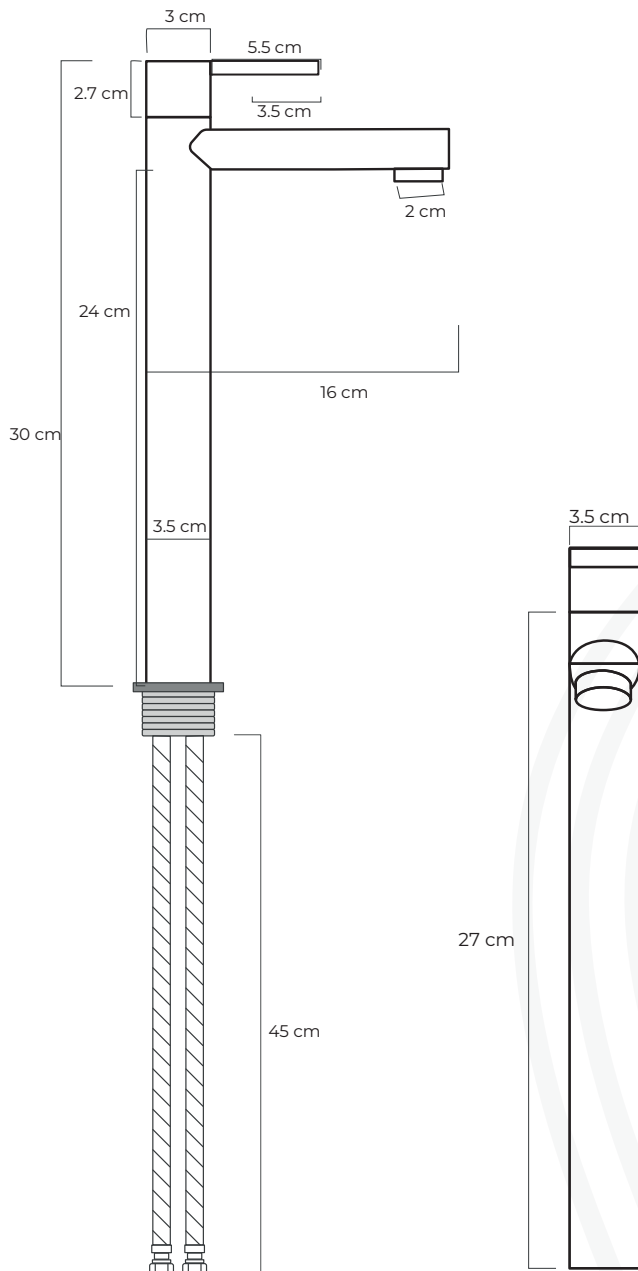

BELÉAU®

LA FUENTE DE LA VIDA 

¡Añade un toque de modernidad a tu baño!

MEZCLADORA DE BAÑO DOBLE ALTURA GARONA

CÓDIGO: BB01020C

Medidas: 15 cm x 4 cm x 9 cm

COLOR _____

Cromo

CARACTERÍSTICAS _____

Material: Aleación de cobre y zinc (Latón)

Cartucho:
Cerámico de cierre hermético

Tipo: Mezcladora de baño doble altura

Presión de agua recomendada:
20 psi (140 kPa) a 125 psi (860 kPa)