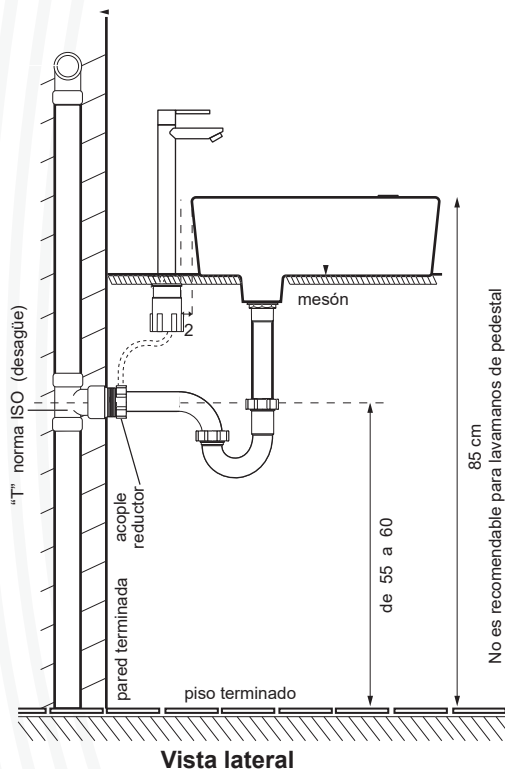

BENEFICIOS

- Al estar fabricado con latón, cuenta con una mayor durabilidad y resistencia, debido a la combinación de cobre y zinc.
- Fácil adaptación a cualquier diseño de baños.
- Contamos con el respaldo de diseño y calidad internacional, que nos permite innovar constantemente.
- Duradero frente a la corrosión y materiales salinos.

LIMPIEZA Y MANTENIMIENTO

- Usar de preferencia repuestos originales comercializados por BEL'EAU.
- No utilizar productos de limpieza que contengan ácidos (clorhídrico, fórmico, fosfórico o acético), alcohol, antical u otros similares.
- No usar vaporizadores.
- No usar productos abrasivos, como esponjas.
- No aplicar directamente el producto de limpieza sobre la grifería; en su lugar humedecer un paño de fibra suave y luego limpiar.